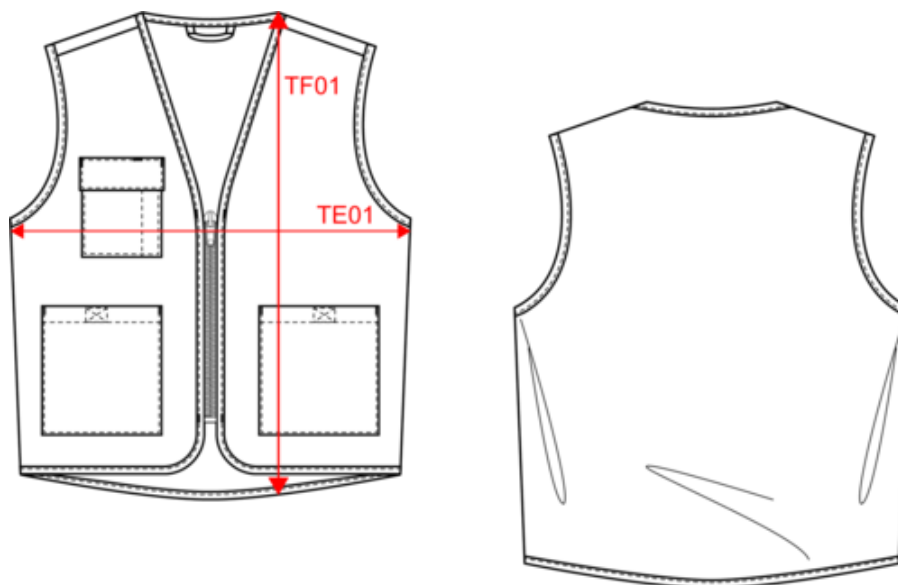

WK608

Gilet polycoton multipoches unisexe

- Coupe légère non doublée.
- Ultra fonctionnel et pratique grâce à ses multiples poches.
- Souple et résistant, facile d'entretien.

Extérieur : 65% polyester / 35% coton. Coupe droite. 2 grandes poches plaquées avant avec bande auto-agrippante + 1 poche plaquée poitrine avec 1 compartiment stylo. Fermeture avec zip plastique ton sur ton. Lien d'accrochage intérieur col. Dos légèrement rallongé. Biais de finition ton sur ton aux emmanchures et en bordure de vêtement. Etiquette nom à l'intérieur du vêtement. Etiquette de marque Tear Away.

Tableau équivalence des tailles par pays en dernière page.

Certifications

Informations Complémentaires

Logistique

Pays d'origine

Code douanier

WK608

Gilet polycoton multipoches unisexe

Dimensions (cm)

Mesures en cm	XS	S	M	L	XL	XXL	3XL	4XL	5XL
TE01 - 1/2 largeur poitrine à 1.5cm de l'emmanchure	50.00	53.00	56.00	59.00	62.00	65.00	68.00	71.00	74.00
TF01 - Hauteur totale de l'HSP	72.50	74.50	76.50	78.50	80.50	82.50	84.50	86.50	88.50