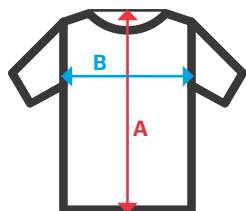

## Sweat bicolore demi zippé

- Sweat col montant demi zippé
- Couleur contrastante sur les côtés, les manches, les épaules, l'intérieur du col et le bas du vêtement
- Poignets et taille en maille côtelée
- Molleton
- Traitement anti-pilling

**Molleton.** 65% polyester - 35% coton / 260 g/m<sup>2</sup>

**XS / S / M / L / XL / 2XL / 3XL**

07 Blanc + 08 Gris / 08 Gris + 00 Noir / 61 Bleu Navy + 00 Noir / 46 Beige Sable + 00 Noir

SolidMatch

Sizes	Centre back length	Chest 1/2
XS	59,5	47,3
S	61,5	51,3
M	63,5	55,3
L	65	59,3
XL	67	63,3
2XL	68,5	67,3
3XL	70	71,3

Dimensions in cm.

- **A:** Centre back length
- **B:** Chest 1/2