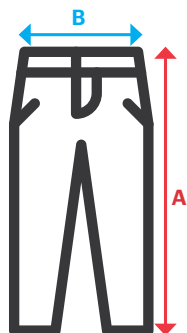

533005

Pantalon médical 100% coton avec lanières

- Taille élastique
- Régable avec lanières
- **Deux poches:** 2 poches italiennes

Sergé. 100% coton / 190 g/m²

XS / S / M / L / XL / 2XL / 3XL

07

07 Blanc

100% Cotton

Sizes	Centre back length	Chest 1/2
XS	103	45
S	104	49
M	105	53
L	106	57
XL	107	61
2XL	108	65
3XL	109	69

Dimensions in cm.

- **A:** Total length
- **B:** Waist stretched 1/2