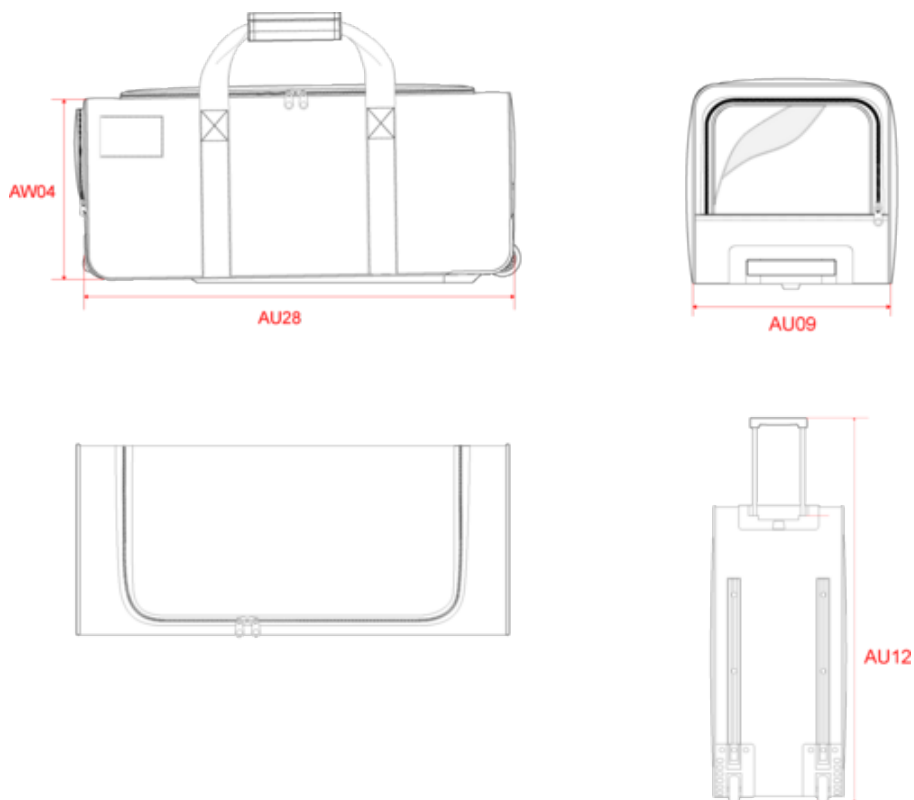

# PROACT.®

PA534

Sac/ trolley de sport - 65 L

Dimensions (cm)

Mesures en cm	One Size
AU09 - Profondeur du bas	31.00
AU12 - Hauteur totale	105.00
AU28 - Largeur bas	71.00
AW04 - Hauteur coté	30.00