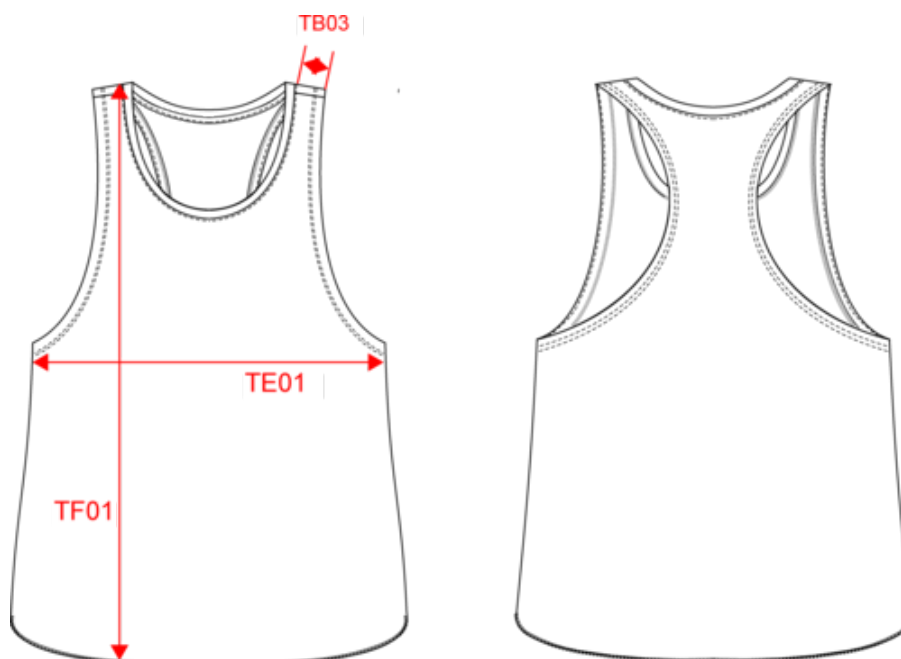

# PROACT.®

PA4009

Débardeur sport femme

Dimensions (cm)

Mesures en cm	XS	S	M	L	XL
TF01 - Hauteur totale de l'HSP	60.00	62.00	64.00	66.00	68.00