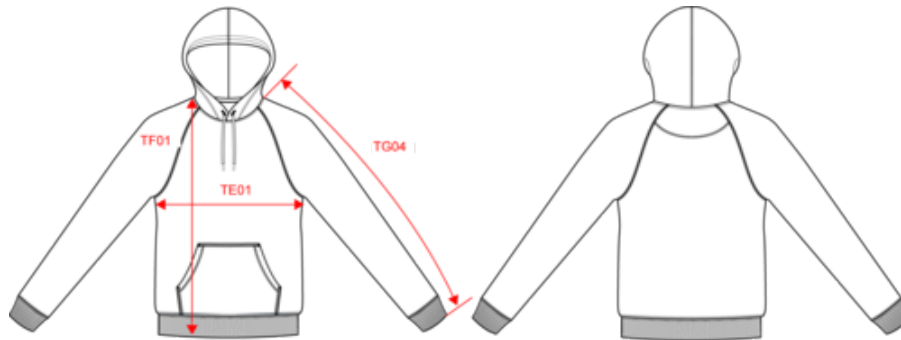

PA382

Sweat-shirt à capuche unisexe

- Molleton gratté pour plus de confort.
- Très facile à personnaliser grâce à l'étiquette détachable tear-away et une finition spécifique demi-lune encolure au dos.
- Confectionné avec du fil vortex très résistant.

65% polyester /35% coton. Fil Vortex. Molleton gratté. Coton peigné. Coupe ajustée. Manches raglan. Capuche doublée en maille filet ton sur ton. Bande de propreté à l'intérieur de la capuche, œillets du cordon de la capuche et points d'arrêts sur les poches en coloris fluorescent. Poches kangourou avec 1 poche pour téléphone fluorescente. Poignets et bas de vêtement en bord-côte double épaisseur 2x2. Finition demi-lune encolure au dos pour faciliter la personnalisation de marque à l'intérieur. Etiquette de marque Tear-away.

Sweat-shirt à capuche unisexe

Dimensions (cm)

Mesures en cm	XS	S	M	L	XL	XXL	3XL
TE01 - 1/2 largeur poitrine à 1.5cm de l'emmanchure	49.00	52.00	55.00	58.00	61.00	64.00	67.00
TF01 - Hauteur totale de l'HSP	68.00	70.00	72.00	74.00	76.00	78.00	80.00
TG04 - Longueur manche longue raglan	72.25	74.00	75.75	77.50	79.25	81.00	82.75