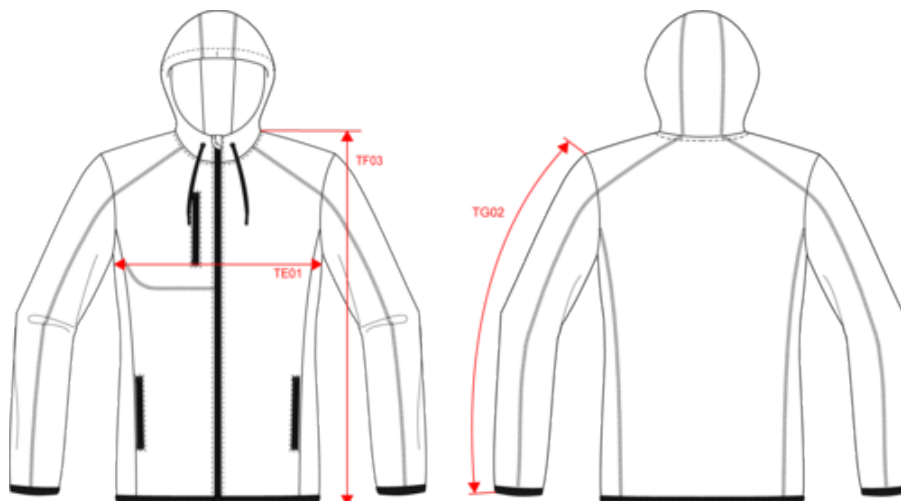

PA366

Veste à capuche chinée femme

- Tricot intérieur gratté 100% polyester pour plus de résistance et de confort.

- Capuche avec cordon de serrage plat contrasté.

Tricot intérieur gratté 100% polyester. 2 poches devant zippées contrastées et 1 poche poitrine zippée contrastée. Capuche doublure contrastée jersey 100% coton avec cordon de serrage plat contrasté. Bas de manches et de vêtement avec finition biais contrasté élastiqué. Point de recouvrement sur les découpes.

Mesures en cm	XS	S	M	L	XL	XXL	3XL
TE01 - 1/2 largeur poitrine à 1.5cm de l'emmanchure	44.00	47.00	50.00	53.00	56.00	59.00	62.00
TF03 - Hauteur totale devant de l'HSP	61.50	63.50	65.50	67.50	69.50	71.50	73.50
TF09 - Hauteur côté	38.25	39.50	40.75	42.00	43.25	44.50	45.75
TG02 - Longueur manche longue	61.50	62.50	63.50	64.50	65.50	66.50	67.50