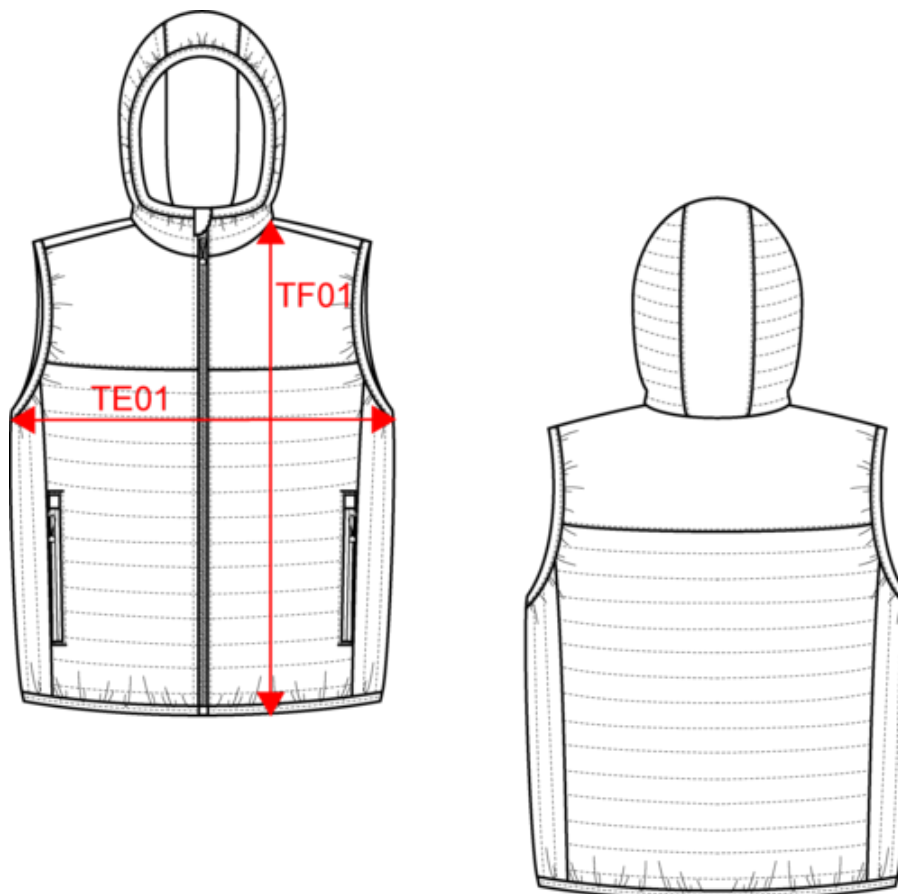

## Bodywarmer à capuche enfant

Dimensions (cm)

Mesures en cm	6/8 ans	8/10 ans	10/12 ans	12/14 ans
TE01 - 1/2 largeur poitrine à 1.5cm de l'emmanchure	39.50	42.50	45.50	48.50
TF01 - Hauteur totale de l'HSP	47.50	53.00	57.75	62.50