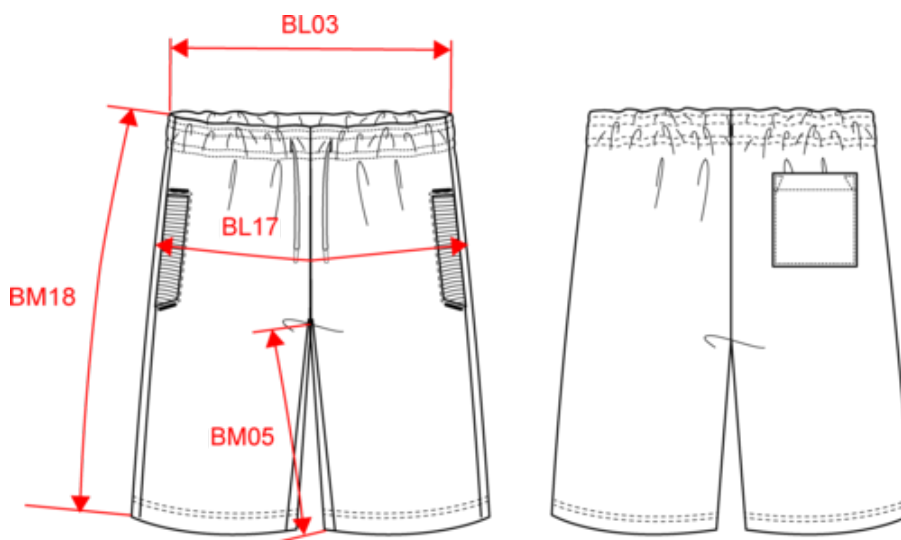

PA1022

Bermuda molleton multisports unisexe

- Molleton gratté et finition intérieur taille par bande élastique pour plus de confort.
- Ceinture élastiquée avec cordon de serrage pour un meilleur maintien.
- Une poche téléphone contrastée fluorescente pour plus de praticité.

65% polyester / 35% coton. Molleton gratté. Ceinture élastiquée avec cordon de serrage ton sur ton. Pour plus de confort, finition intérieur taille par bande élastique au touché doux, contrastée avec liseré fluorescent. 2 poches côtés fantaisie avec fermeture à glissière, sac de poche en maille filet et une poche téléphone contrastée fluorescente. 1 poche plaquée arrière. Finition double aiguille au bas de jambe.

Bermuda molleton multsports unisexe

Dimensions (cm)

Mesures en cm	XS	S	M	L	XL	XXL	3XL
BL03 - 1/2 largeur taille élastiquée à plat (ceinture devant sur dos)	33.00	35.00	37.00	39.00	42.00	45.00	48.00
BL17 - 1/2 largeur bassin (mesuré parallèle à la ceinture)	45.00	48.00	51.00	54.00	57.00	60.00	63.00
BM05 - Longueur entrejambes	27.20	27.40	27.60	27.80	28.00	28.20	28.40
BM18 - Longueur côté (ceinture comprise)	51.00	52.00	53.00	54.00	55.00	56.00	57.00

Grey Heather

RVB :
Pantone C : Based on 417C / 447C
Pantone TCX : 18-5203TCX / 19-4305TCX

Sporty Navy

RVB : 41,52,47
Pantone C : 533C
Pantone TCX : 19-4024TCX

Logistique  1  20

Sizes	Width (cm)	Height (cm)	Length (cm)	Net weight (kg)	Gross weight (kg)	Pieces/Box	Pieces/Bundle
XS	40.00000	16.00000	60.00000	5.20000	6.40000	20	1
S	40.00000	16.00000	60.00000	5.60000	6.80000	20	1
M	40.00000	16.00000	60.00000	6.00000	7.20000	20	1
L	40.00000	18.00000	60.00000	6.40000	7.60000	20	1
XL	40.00000	18.00000	60.00000	6.80000	8.00000	20	1
XXL	40.00000	20.00000	60.00000	7.20000	8.40000	20	1
3XL	40.00000	20.00000	60.00000	7.60000	8.80000	20	1