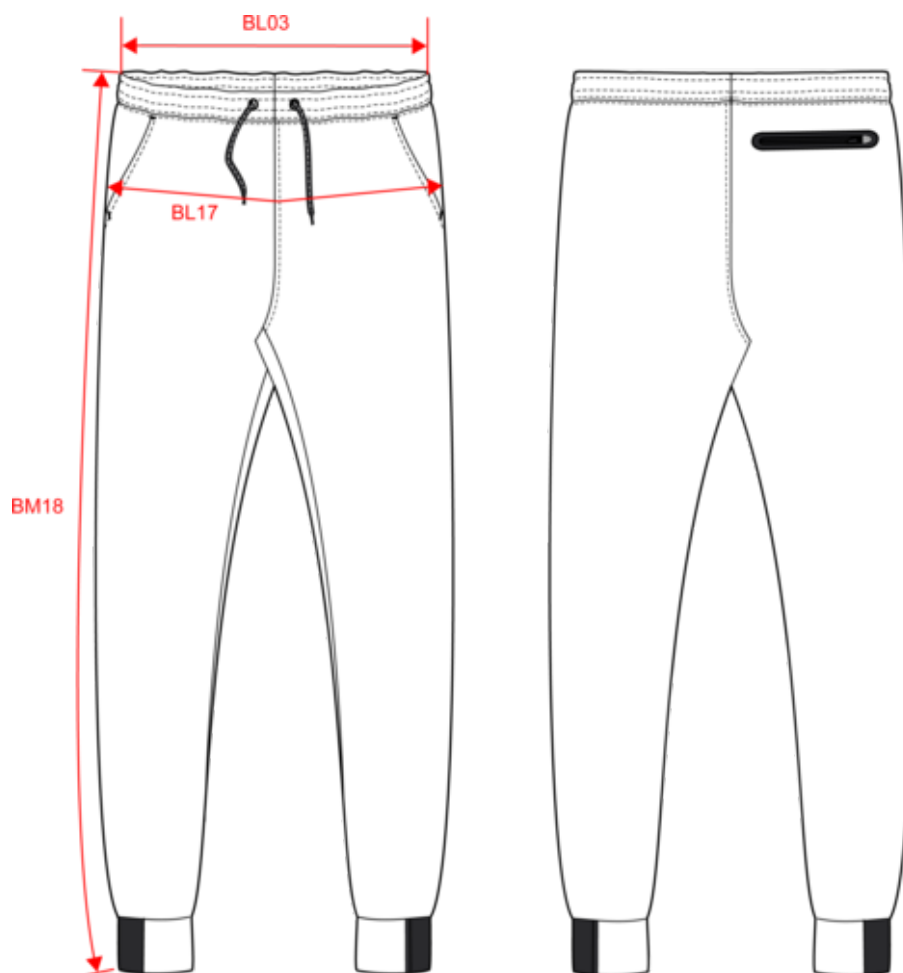

PA1009

Pantalon performance femme

- Matière ultra confortable.
- Coupe moderne et ajustée.
- Ceinture élastiquée avec cordon de serrage pour un meilleur maintien.

94% polyester/ 6% élasthanne (79% polyester/ 15% viscose/ 6% élasthanne pour coloris chiné). Matière ultra confortable. Ceinture élastiquée avec cordon de serrage bicolore finition embout plastique. 2 poches devant doublure jersey 65% polyester/ 35% viscose et 1 poche arrière zippée finition thermosoudée. Coupe moderne et ajustée. Bas de jambes resserré avec une partie élastiquée contrastée Black sur tous les coloris et Dark Grey sur le Ash Heather.

PROACT[®]

PA1009

Pantalon performance femme

Dimensions (cm)

Mesures en cm	XS	S	M	L	XL	XXL
BL03 - 1/2 largeur taille élastiquée à plat (ceinture devant sur dos)	33.00	35.00	37.00	39.50	42.00	44.50
BL17 - 1/2 largeur bassin (mesuré parallèle à la ceinture)	44.00	47.00	50.00	53.00	56.00	59.00
BM18 - Longueur côté (ceinture comprise)	98.00	99.00	100.00	101.00	102.00	103.00