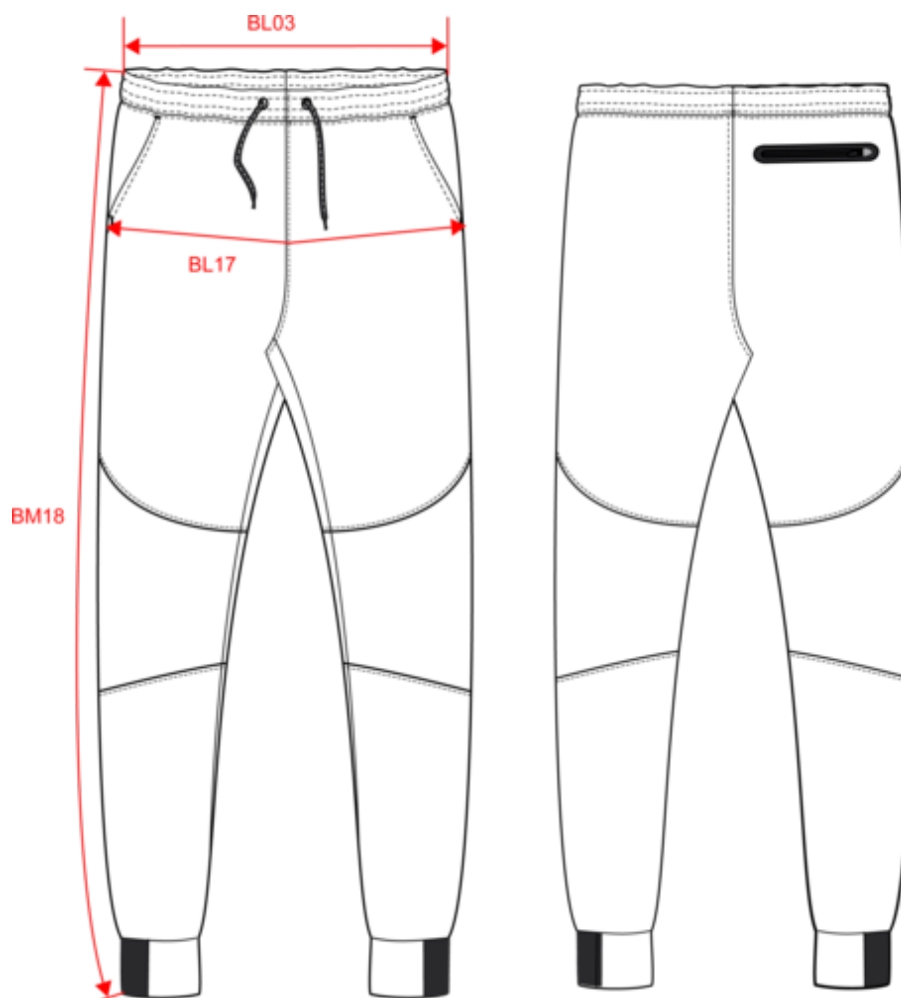

PA1008

Pantalon performance homme

- Matière ultra confortable.
- Coupe moderne et ajustée.
- Ceinture élastiquée avec cordon de serrage pour un meilleur maintien.

94% polyester/ 6% élasthanne (79% polyester/ 15% viscose/ 6% élasthanne pour coloris chiné). Matière ultra confortable. Ceinture élastiquée avec cordon de serrage bicolore finition embout plastique. 2 poches devant doublure jersey 65% polyester/ 35% viscose et 1 poche arrière zippée finition thermosoudée. Coupe moderne et ajustée avec empiècements genoux. Bas de jambes resserré avec une partie élastiquée contrastée Black sur tous les coloris et Dark Grey sur le Ash Heather.

XS S M L XL XXL 3XL 145 g/m²

Tableau équivalence des tailles par pays en dernière page.

Certifications

Informations Complémentaires

Logistique

1

20

CN - Chine

Dimensions (cm)

Mesures en cm	XS	S	M	L	XL	XXL	3XL
BL03 - 1/2 largeur taille élastiquée à plat (ceinture devant sur dos)	33.00	35.00	37.00	39.00	42.00	45.00	48.00
BL17 - 1/2 largeur bassin (mesuré parallèle à la ceinture)	45.75	48.75	51.75	54.75	57.75	60.75	63.75
BM18 - Longueur côté (ceinture comprise)	99.50	100.75	102.00	103.25	104.50	105.75	107.00