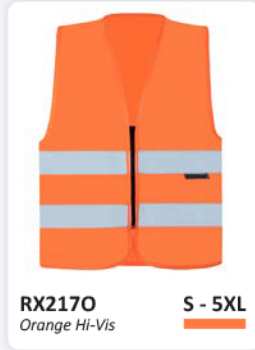

# Art. RX217 Gilet de sécurité avec fermeture éclair - Cologne

## Convient pour

Industrie, transport et logistique, construction, autorités publiques, aéroports et sécurité

- Certifié selon la norme EN ISO 20471:2013/A1:2016 - Jaune et Orange / Jaune-Orange
- Certifié selon la norme EN 17353:2020 Type AB3 - Vert néon et Rose néon
- Deux bandes réfléchissantes de 5 cm de large tout autour du corps
- Avec une fermeture éclair pratique pour un maintien plus ferme