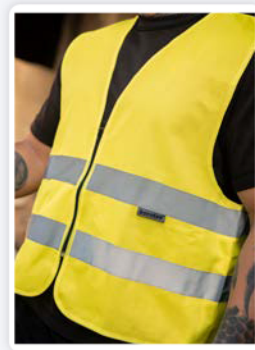

# Art. RX217 Gilet de sécurité avec fermeture éclair - Cologne

## Convient pour

Industrie, transport et logistique, construction, autorités publiques, aéroports et sécurité

- Certifié selon la norme EN ISO 20471:2013/A1:2016 - Jaune et Orange / Jaune-Orange
- Certifié selon la norme EN 17353:2020 Type AB3 - Vert néon et Rose néon
- Deux bandes réfléchissantes de 5 cm de large tout autour du corps
- Avec une fermeture éclair pratique pour un maintien plus ferme