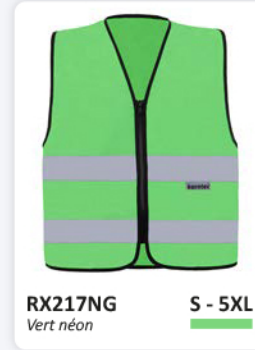

# Art. RX217 Gilet de sécurité avec fermeture éclair - Cologne

## Convient pour

Industrie, transport et logistique, construction, autorités publiques, aéroports et sécurité

- Certifié selon la norme EN ISO 20471:2013/A1:2016 - Jaune et Orange / Jaune-Orange
- Certifié selon la norme EN 17353:2020 Type AB3 - Vert néon et Rose néon
- Deux bandes réfléchissantes de 5 cm de large tout autour du corps
- Avec une fermeture éclair pratique pour un maintien plus ferme