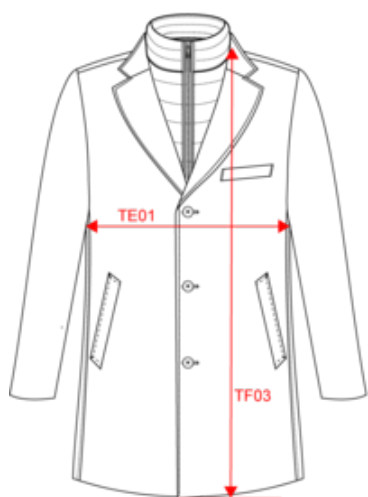

Black

Existe aussi en version

PK6021

KARIBAN
PREMIUM

PK6020

Manteau homme

Dimensions (cm)

Mesures en cm	46 FR	48 FR	50 FR	52 FR	54 FR	56 FR	58 FR	60 FR
TE01 - 1/2 largeur poitrine à 1.5cm de l'emmanchure	51.50	53.50	55.50	57.50	59.50	61.50	63.50	65.50
TF03 - Hauteur totale devant de l'HSP	85.50	87.00	88.50	90.00	91.50	93.00	94.50	96.00
TG02 - Longueur manche longue	66.25	67.00	67.50	68.00	68.50	69.00	69.00	69.50

ExternalKey	Taille fabricant	Pays-Bas	Italie	Portugal	Espagne	Royaume-Uni	Allemagne
Copie de []	46 FR	46 NL	46 IT	46 PT	46 ES	36 UK	46 DE
Copie de []	48 FR	48 NL	48 IT	48 PT	48 ES	38 UK	48 DE
Copie de []	50 FR	50 NL	50 IT	50 PT	50 ES	40 UK	50 DE
Copie de []	52 FR	52 NL	52 IT	52 PT	52 ES	42 UK	52 DE
Copie de []	54 FR	54 NL	54 IT	54 PT	54 ES	44 UK	54 DE
Copie de []	56 FR	56 NL	56 IT	56 PT	56 ES	46 UK	56 DE
Copie de []	58 FR	58 NL	58 IT	58 PT	58 ES	48 UK	58 DE
Copie de []	60 FR	60 NL	60 IT	60 PT	60 ES	50 UK	60 DE
Copie de []	62 FR	62 NL	62 IT	62 PT	62 ES	52 UK	62 DE
Copie de []	64 FR	64 NL	64 IT	64 PT	64 ES	54 UK	64 DE
Copie de []	66 FR	66 NL	66 IT	66 PT	66 ES	56 UK	66 DE
Copie de []	68 FR	68 NL	68 IT	68 PT	68 ES	58 UK	68 DE
Copie de []	70 FR	70 NL	70 IT	70 PT	70 ES	60 UK	70 DE
Copie de []	44 FR	44 NL	44 IT	44 PT	44 ES	34 UK	44 DE