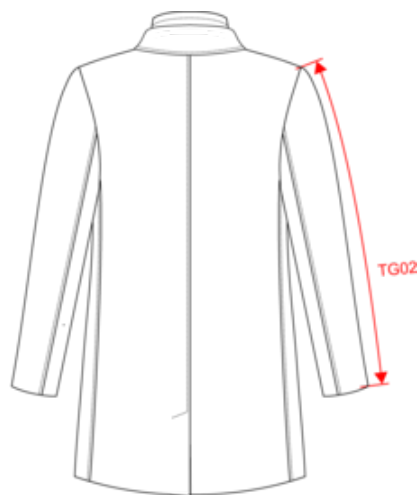

KARIBAN PREMIUM

PK6020

Manteau homme

- Manteau élégant et structuré, avec partie amovible.
- Contient de la laine naturellement souple et isolante.
- Facilité d'entretien.

80% polyester et 20% laine. Drap de laine avec construction twill. Coupe droite. Manteau avec une partie amovible en polyamide rembourrée et surpiquée : col et plastron devant détachable par une fermeture intérieure, invisible. Fermeture zippée milieu devant et curseur en métal. Deux poches bas et une poche poitrine passepoilées. Col et manches tailleur. Dessous de col en feutre. Fermeture devant 3 boutons effet corne. Epauettes. Fente milieu dos. Doublure intérieure en polyester twill. Poches intérieure passepoilées contrastées, deux poches poitrine dont une zippée ainsi qu'une poche téléphone. Bride de suspension intérieure milieu dos.

Black

Existe aussi en version

PK6021

KARIBAN
PREMIUM

PK6020

Manteau homme

Dimensions (cm)

Mesures en cm	46 FR	48 FR	50 FR	52 FR	54 FR	56 FR	58 FR	60 FR
TE01 - 1/2 largeur poitrine à 1.5cm de l'emmanchure	51.50	53.50	55.50	57.50	59.50	61.50	63.50	65.50
TF03 - Hauteur totale devant de l'HSP	85.50	87.00	88.50	90.00	91.50	93.00	94.50	96.00
TG02 - Longueur manche longue	66.25	67.00	67.50	68.00	68.50	69.00	69.00	69.50