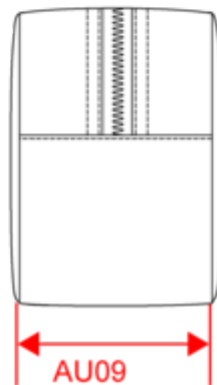

### Dimensions (cm)

Mesures en cm	One Size
AU07 - Largeur totale	20.00
AU09 - Profondeur du bas	9.00
AU12 - Hauteur totale	14.00

KI6301