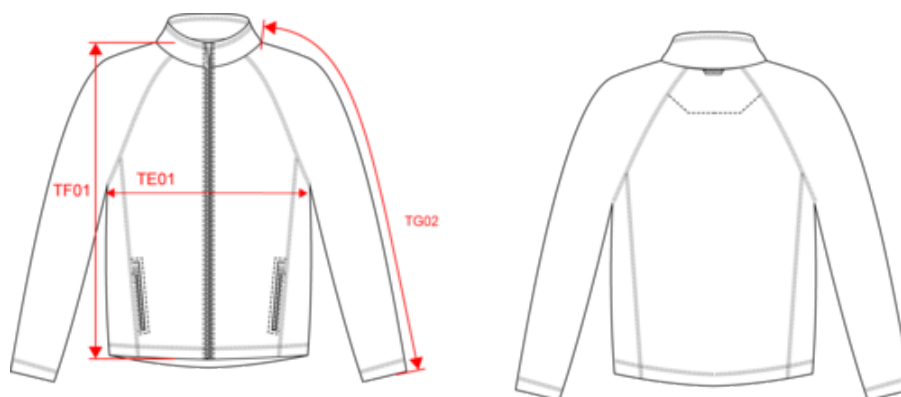

KARIBAN

K917

Veste micropolaire zippée manches raglan homme

- Résistante, épaisse et facile d'entretien.
- La pièce workwear indispensable, maintien au chaud.
- Matière micropolaire antiboulochage.

100% polyester. Polyester micropolaire antiboulochage. Manches raglan. Fermeture zippée. 2 poches zippées sur le devant. 2 poches intérieures. Cordon de serrage, bride d'encolure et biais de poches intérieures contrastés.

Veste micropolaire zippée manches raglan homme

Dimensions (cm)

Mesures en cm	S	M	L	XL	XXL	3XL	4XL
TE01 - 1/2 largeur poitrine à 1.5cm de l'emmanchure	53.00	56.00	59.00	62.00	65.00	68.00	71.00
TF01 - Hauteur totale de l'HSP	70.50	72.50	74.50	76.50	78.50	80.50	82.50
TG02 - Longueur manche longue	79.50	81.25	83.00	84.75	86.50	88.50	90.25

KARIBAN

K917

Veste micropolaire zippée manches raglan homme

Informations Couleurs

Black

RVB : 35,35,37
Pantone C : Black
Pantone TCX : 19-4004TCX

Convoy Grey

RVB : 85,88,95
Pantone C : Coll Gray 11C
Pantone TCX : 19-4215TCX