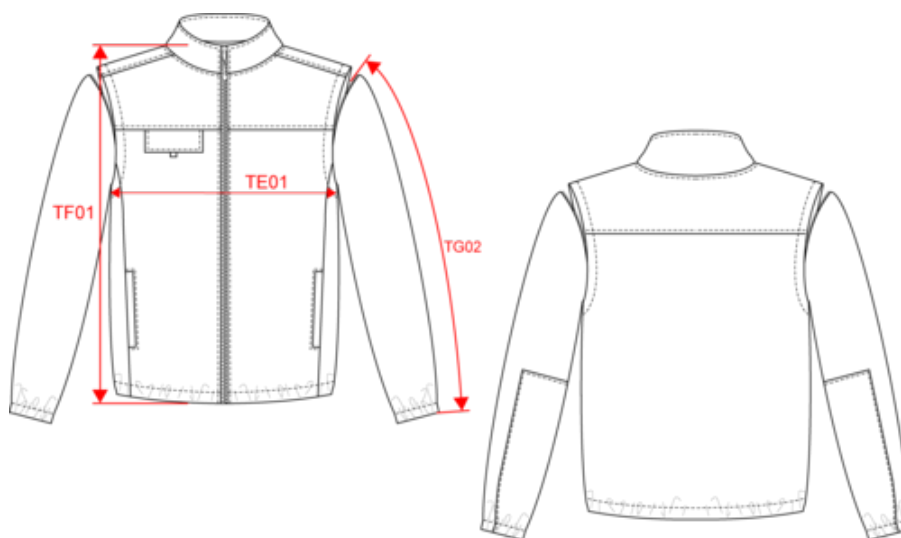

100% polyester. Extérieur : polaire 100% polyester 400 g/m². Renforts 100% polyester taslon avec enduction acrylique. Doublure intérieure manches polyester 210T. Produit 2 en 1. 2 poches avant zippées et 1 poche poitrine avec rabat et bande auto-agrippante. Larges protections ton sur ton aux épaules et avant-bras. Personnalisation facilitée avant et dos. Manches amovibles doublées polyester pour plus de confort. Poignets et bas de vêtement élastiqués.

Tableau équivalence des tailles par pays en dernière page.

Certifications

Informations Complémentaires

Logistique

Pays d'origine

Code douanier

WK9105

Veste polaire manches amovibles homme

Dimensions (cm)

Mesures en cm	S	M	L	XL	XXL	3XL	4XL
TE01 - 1/2 largeur poitrine à 1.5cm de l'emmanchure	53.00	56.00	59.00	62.00	65.00	68.00	71.00
TF01 - Hauteur totale de l'HSP	70.75	72.75	74.75	76.75	78.75	80.75	82.75
TG02 - Longueur manche longue	68.50	70.00	71.50	73.00	74.50	76.00	77.50