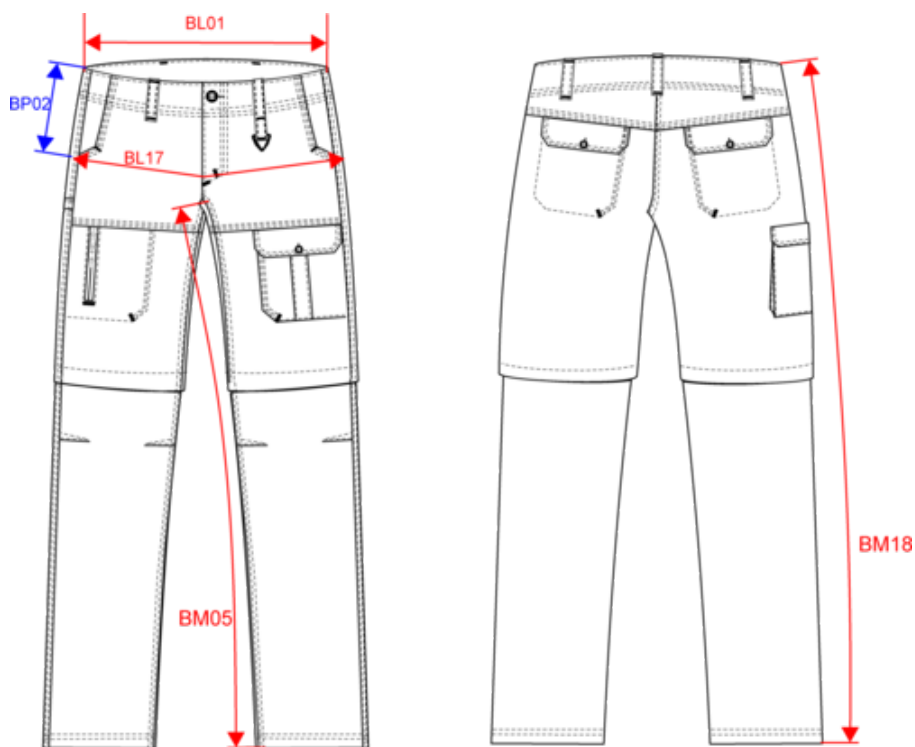

KARIBAN

K785

Pantalon 2 en 1 multipoches homme

- Polyvalent et ultra fonctionnel grâce au bas de pantalon amovible.
- Confection coton sergé lavé aux enzymes alliant confort et durabilité optimale.
- Pièce épaisse et résistante, idéale pour un usage professionnel.

100% coton sergé. Lavage aux enzymes. Fermeture zippée avec bouton pression. 4 poches avant et 3 arrière. Bas de pantalon détachable par zip pour une version bermuda. Anneau plastique pour mousqueton à la ceinture. Ce produit a subi un traitement spécial et présente un aspect volontairement vieilli. Ce procédé de fabrication implique des variations de couleurs d'un produit à l'autre et rend chaque pièce unique.

Mesures en cm	36 FR	38 FR	40 FR	42 FR	44 FR	46 FR	48 FR	50 FR	52 FR	54 FR
BL01 - 1/2 largeur taille (ceinture boutonnée et devant sur dos)	38.00	40.00	42.00	44.00	46.00	48.50	51.00	53.00	55.00	57.00
BL17 - 1/2 largeur bassin (mesuré parallèle à la ceinture)	47.50	49.50	51.50	53.50	55.50	57.50	60.25	62.25	64.25	66.25
BM05 - Longueur entrejambes	83.25	83.50	83.75	84.00	84.25	84.50	84.75	85.00	85.25	85.50
BM18 - Longueur côté (ceinture comprise)	104.80	105.60	106.40	107.30	108.00	109.00	110.00	110.80	111.60	112.50

Taille fabricant	Pays-Bas	Italie	Portugal	Espagne	Royaume-Uni	Allemagne
34 FR	40 NL	38 IT	34 PT	34 ES	24 UK	40 DE
36 FR	42 NL	40 IT	36 PT	36 ES	26 UK	42 DE
38 FR	44 NL	42 IT	38 PT	38 ES	28 UK	44 DE
40 FR	46 NL	44 IT	40 PT	40 ES	30 UK	46 DE
42 FR	48 NL	46 IT	42 PT	42 ES	32 UK	48 DE
44 FR	50 NL	48 IT	44 PT	44 ES	34 UK	50 DE
46 FR	52 NL	50 IT	46 PT	46 ES	36 UK	52 DE
48 FR	54 NL	52 IT	48 PT	48 ES	38 UK	54 DE
50 FR	56 NL	54 IT	50 PT	50 ES	40 UK	56 DE
52 FR	58 NL	56 IT	52 PT	52 ES	42 UK	58 DE
54 FR	60 NL	58 IT	54 PT	54 ES	44 UK	60 DE
56 FR	62 NL	60 IT	56 PT	56 ES	46 UK	62 DE
58 FR	64 NL	62 IT	58 PT	58 ES	48 UK	64 DE
60 FR	66 NL	64 IT	60 PT	60 ES	50 UK	66 DE
62 FR	68 NL	66 IT	62 PT	62 ES	52 UK	68 DE