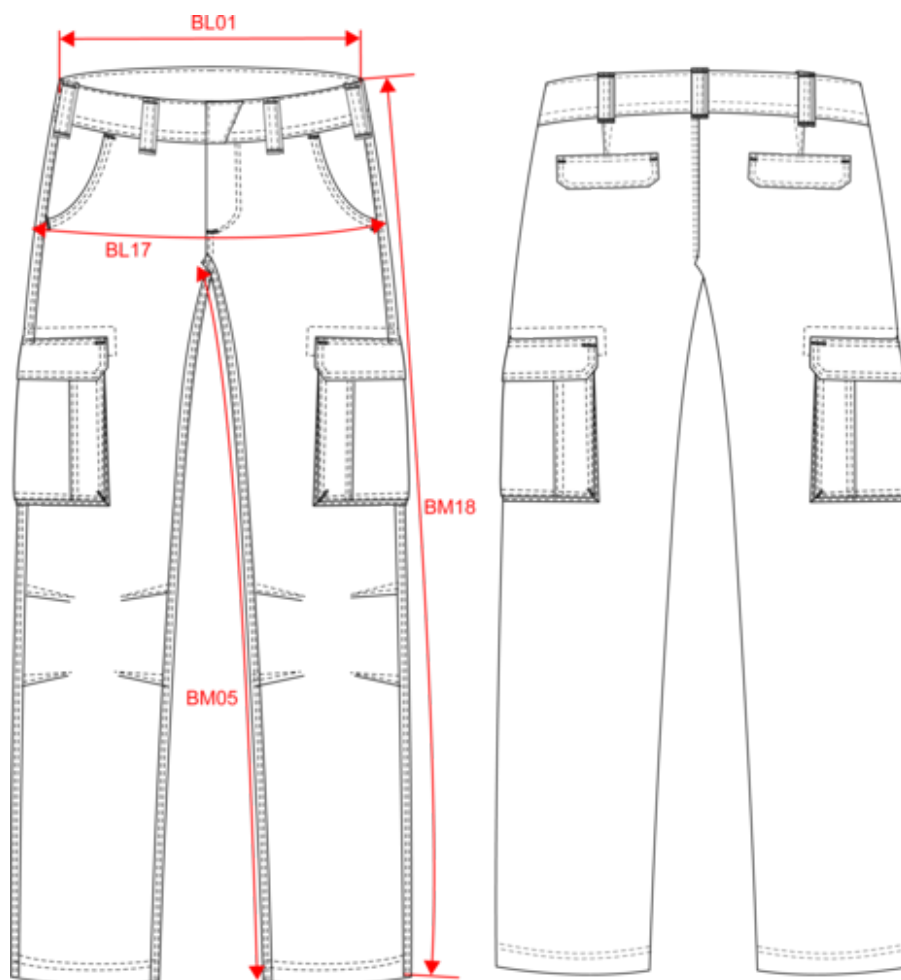

KARIBAN

K744

Pantalón multipoches hombre

- Tissu sergé alliant confort et durabilité.
- Épais et résistant, indispensable du vestiaire workwear.
- Pratique et ultra fonctionnel.

98% coton / 2% élasthanne. Tissu sergé finition peau de pêche. Fermeture zippée et bouton métal caché. 2 poches devant. 2 poches côté à soufflet avec rabat. 2 poches arrière avec rabat. Ce produit a subi un traitement spécial et présente un aspect volontairement vieilli. Ce procédé de fabrication implique des variations de couleurs d'un produit à l'autre et rend chaque pièce unique.

BD - Bangladesh

Code douanier

62034235

Black

Camel

Dark Grey

Dark Navy

Olive Camouflage

KARIBAN

K744

Pantalon multipoches homme

Dimensions (cm)

Mesures en cm	36 FR	38 FR	40 FR	42 FR	44 FR	46 FR	48 FR	50 FR	52 FR	54 FR
BL01 - 1/2 largeur taille (ceinture boutonnée et devant sur dos)	38.00	40.00	42.00	44.00	46.00	48.50	51.00	53.50	56.00	58.50
BL17 - 1/2 largeur bassin (mesuré parallèle à la ceinture)	49.00	51.00	53.00	55.00	57.00	59.00	61.00	63.00	65.00	67.00
BM05 - Longueur entrejambes	85.00	85.25	85.50	85.75	86.00	86.25	86.50	86.75	87.00	87.25
BM18 - Longueur côté (ceinture comprise)	112.00	112.75	113.50	114.25	115.00	115.75	116.50	117.25	118.00	118.75

Taille fabricant	Pays-Bas	Italie	Portugal	Espagne	Royaume-Uni	Allemagne
34 FR	40 NL	38 IT	34 PT	34 ES	24 UK	40 DE
36 FR	42 NL	40 IT	36 PT	36 ES	26 UK	42 DE
38 FR	44 NL	42 IT	38 PT	38 ES	28 UK	44 DE
40 FR	46 NL	44 IT	40 PT	40 ES	30 UK	46 DE
42 FR	48 NL	46 IT	42 PT	42 ES	32 UK	48 DE
44 FR	50 NL	48 IT	44 PT	44 ES	34 UK	50 DE
46 FR	52 NL	50 IT	46 PT	46 ES	36 UK	52 DE
48 FR	54 NL	52 IT	48 PT	48 ES	38 UK	54 DE
50 FR	56 NL	54 IT	50 PT	50 ES	40 UK	56 DE
52 FR	58 NL	56 IT	52 PT	52 ES	42 UK	58 DE
54 FR	60 NL	58 IT	54 PT	54 ES	44 UK	60 DE
56 FR	62 NL	60 IT	56 PT	56 ES	46 UK	62 DE
58 FR	64 NL	62 IT	58 PT	58 ES	48 UK	64 DE
60 FR	66 NL	64 IT	60 PT	60 ES	50 UK	66 DE
62 FR	68 NL	66 IT	62 PT	62 ES	52 UK	68 DE