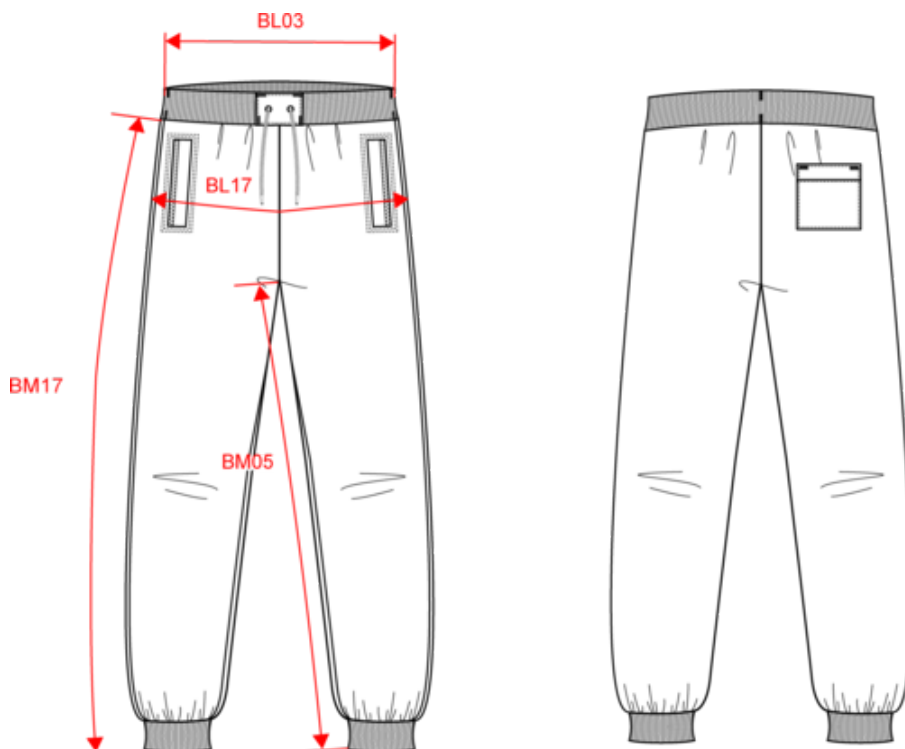

80% coton / 20% polyester. Coton peigné. Molleton gratté. 2 poches côtés et 1 poche arrière plaquée. Large bord-côte et lien de serrage à la taille. Finition bord-côte bas de jambe.

XS S M L XL XXL 3XL 4XL  300 g/m²

K700

Pantalon jogging unisexe

Dimensions (cm)

Mesures en cm	XS	S	M	L	XL	XXL	3XL	4XL
BL03 - 1/2 largeur taille élastiquée à plat (ceinture devant sur dos)	28.00	33.00	35.00	37.00	40.00	43.00	46.00	49.00
BL17 - 1/2 largeur bassin (mesuré parallèle à la ceinture)	46.00	49.00	52.00	55.00	58.00	61.00	64.00	67.00
BM17 - Longueur côté (ceinture non comprise)	103.75	105.00	106.25	107.50	108.75	110.00	111.25	112.50

Oxford Grey

RVB :
Pantone C : Based on Cool gray 7C
Pantone TCX : Based on 16-3850TCX

White

RVB : 236,236,252
Pantone C : White
Pantone TCX : 11-0601TCX

Logistique

1

20

Sizes	Width (cm)	Height (cm)	Length (cm)	Net weight (kg)	Gross weight (kg)	Pieces/Box	Pieces/Bundle
XS	40.00000	34.00000	60.00000	10.30000	11.60000	20	1
S	40.00000	34.00000	60.00000	10.90000	12.30000	20	1
M	40.00000	34.00000	60.00000	11.30000	12.70000	20	1
L	40.00000	36.00000	60.00000	11.90000	13.40000	20	1
XL	40.00000	36.00000	60.00000	12.50000	14.00000	20	1
XXL	40.00000	36.00000	60.00000	12.70000	14.20000	20	1
3XL	40.00000	36.00000	60.00000	13.80000	15.30000	20	1
4XL	40.00000	36.00000	60.00000	13.80000	15.30000	20	1