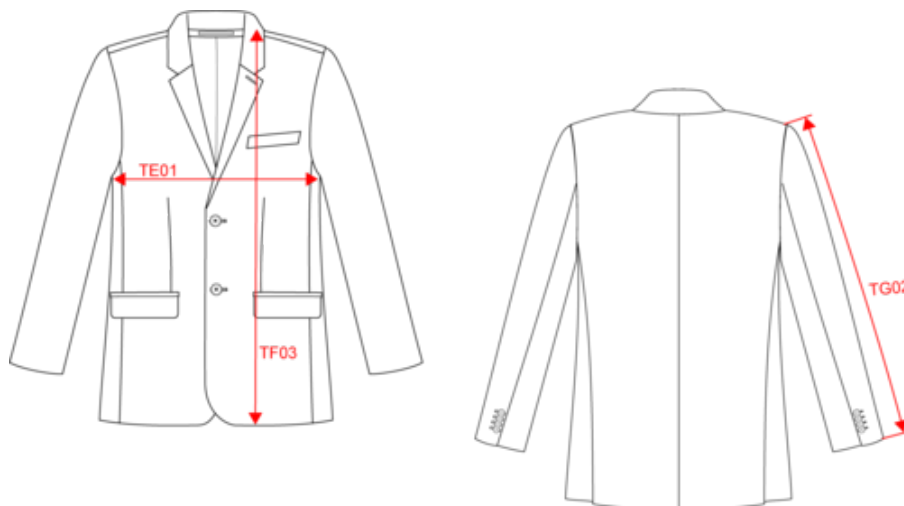

## Dimensions (cm)

Mesures en cm	44 FR	46 FR	48 FR	50 FR	52 FR	54 FR	56 FR	58 FR	60 FR	62 FR	64 FR	66 FR	68 FR	70 FR
TE01 - 1/2 largeur poitrine à 1.5cm de l'emmanchure	48.00	50.00	52.00	54.00	56.00	58.00	60.00	62.00	64.00	66.00	68.00	70.00	72.00	74.00
TF03 - Hauteur totale devant de l'HSP	73.00	74.00	75.00	76.00	77.00	78.00	79.00	80.00	81.00	82.00	83.00	84.00	85.00	86.00
TG02 - Longueur manche longue	67.00	67.50	68.00	68.50	69.00	69.50	70.00	70.00	70.50	70.50	71.00	71.00	71.50	71.50