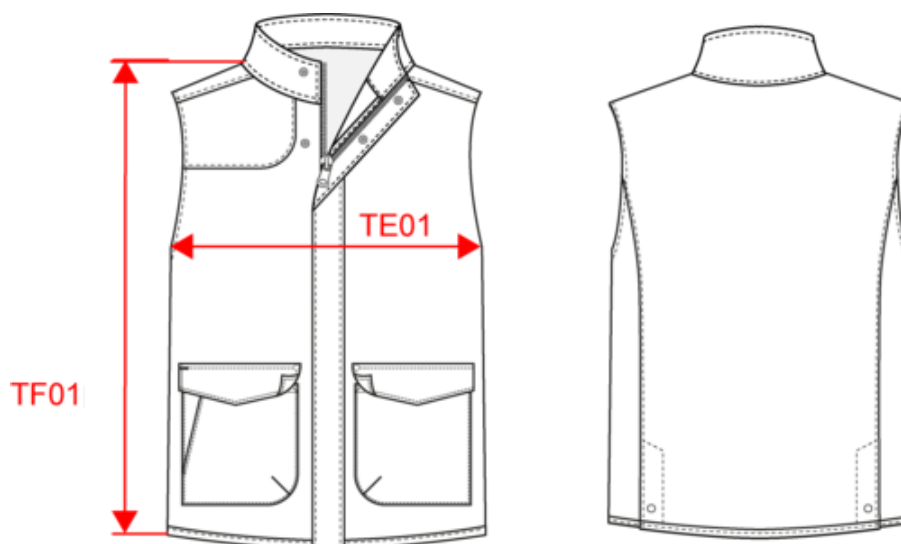

KARIBAN

K6125

Bodywarmer matelassé femme

- Finition Col en velour côtelé pour plus de confort .
- Look chic et urbain pour une allure décontractée.
- Matière douce et agréable à porter.

Extérieur : 100% polyester pongé. Intérieur : 100% polyester taffetas. Fermeture zippée cachée par une patte pressionnée. 2 double poches devant avec rabat pressionné. 1 poche intérieure. Empiècement pressionné sur l'épaule. Finitions bas de vêtement, intérieur col et dessous du rabat de poche en velours côtelé. 2 fentes d'aisance pressionnées au bas du dos.

KARIBAN

K6125

Bodywarmer matelassé femme

Dimensions (cm)

| Mesures en cm | XS | S | M | L | XL | XXL |
|---|-------|-------|-------|-------|-------|-------|
| TE01 - 1/2 largeur poitrine à 1.5cm de l'emmanchure | 44.75 | 47.75 | 50.75 | 53.75 | 56.75 | 59.75 |
| TF01 - Hauteur totale de l'HSP | 62.00 | 64.00 | 66.00 | 68.00 | 70.00 | 72.00 |