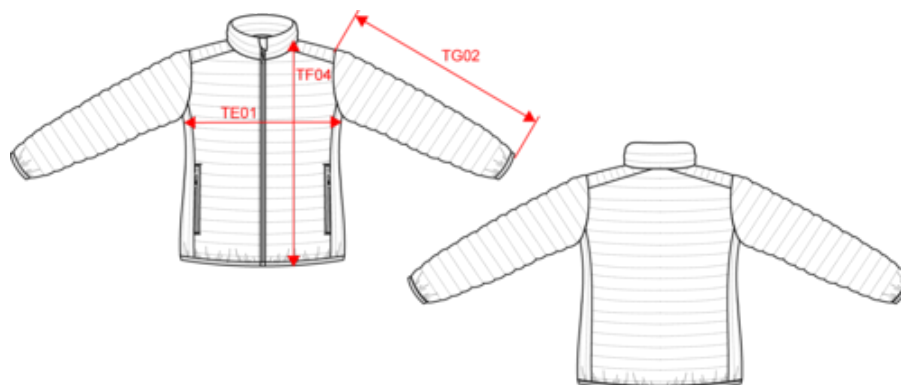

## Dimensions (cm)

Mesures en cm	XS	S	M	L	XL	XXL
TE01 - 1/2 largeur poitrine à 1.5cm de l'emmanchure	46.00	49.00	52.00	55.00	58.00	61.00
TF04 - Hauteur totale dos de l'HSP	60.00	62.00	64.00	66.00	68.00	70.00
TG02 - Longueur manche longue	64.00	65.00	66.00	67.00	68.00	69.00