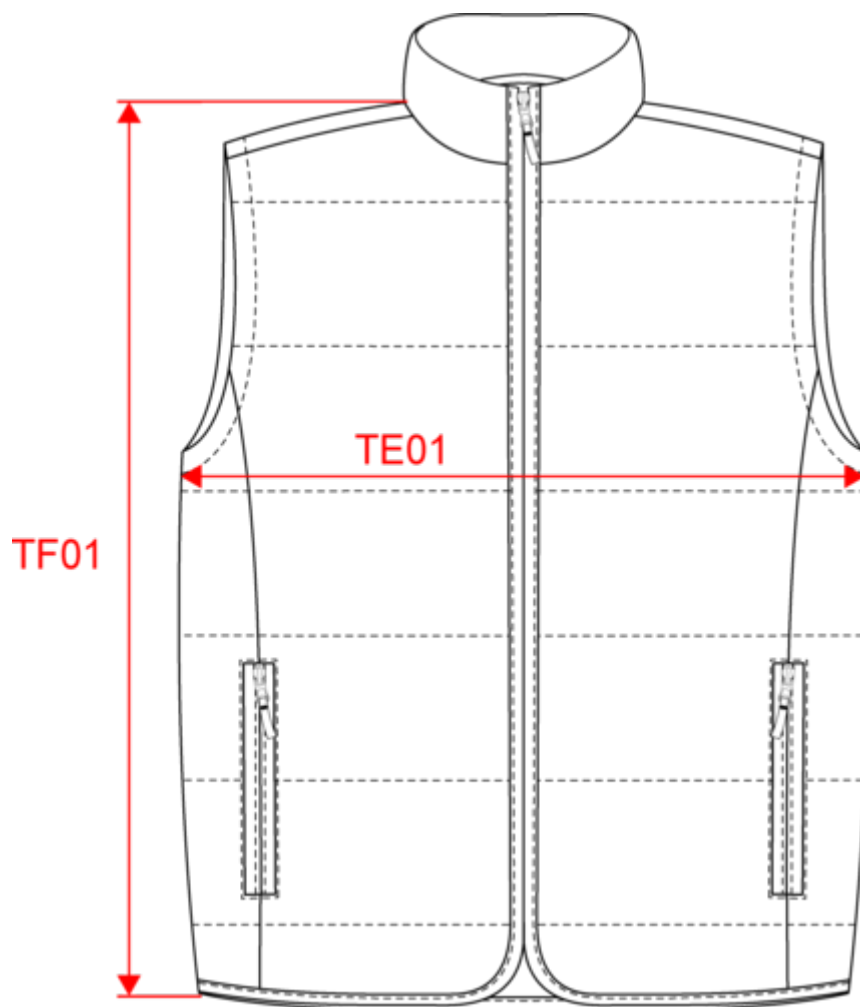

Orange

Red

White

KARIBAN

K6116

Bodywarmer matelassé unisexe

Dimensions (cm)

Mesures en cm	XS	S	M	L	XL	XXL	3XL	4XL
TE01 - 1/2 largeur poitrine à 1.5cm de l'emmanchure	53.00	56.00	59.00	62.00	65.00	68.00	72.00	75.00
TF01 - Hauteur totale de l'HSP	70.25	72.25	74.25	76.25	78.25	80.25	83.00	85.00