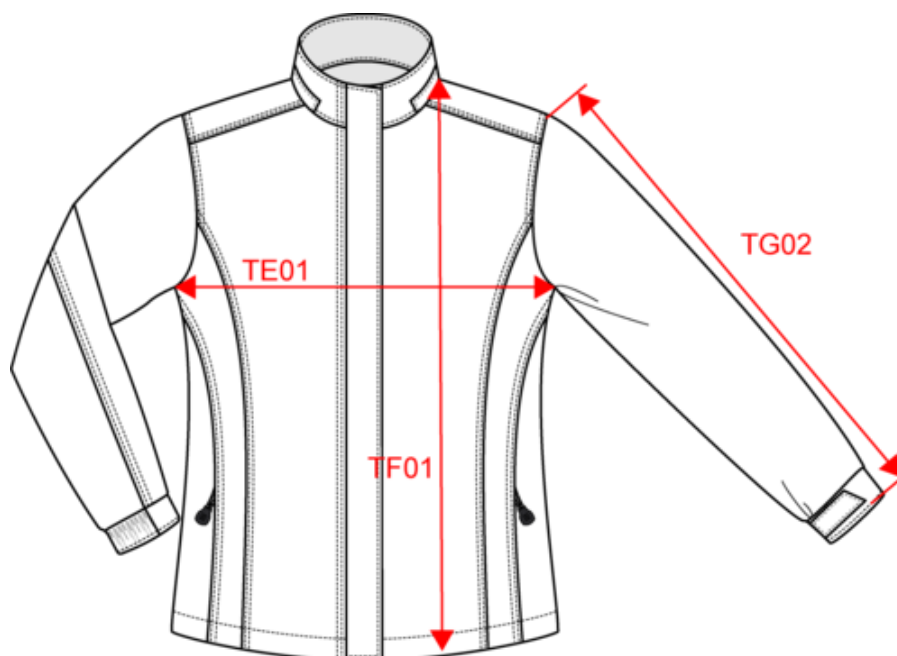

## Dimensions (cm)

Mesures en cm	XS	S	M	L	XL	XXL	3XL
TE01 - 1/2 largeur poitrine à 1.5cm de l'emmanchure	47.00	50.00	53.00	56.00	59.00	62.00	65.00
TF01 - Hauteur totale de l'HSP	71.00	73.00	75.00	77.00	79.00	81.00	83.00
TG02 - Longueur manche longue	62.50	63.50	64.50	65.50	66.50	67.50	68.50