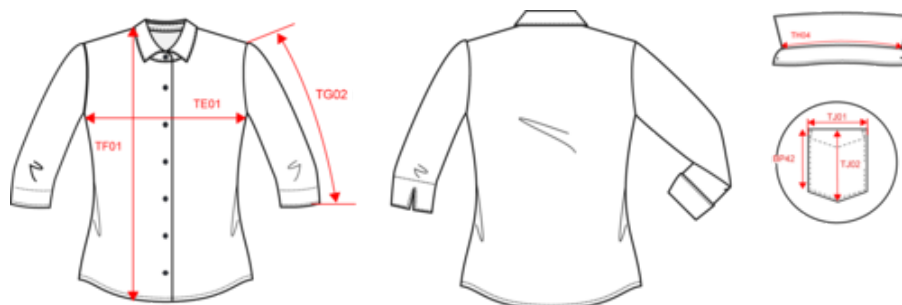

KARIBAN

K558

Chemise popeline polycoton manches 3/4 entretien facile femme

- Confection polycoton pour un entretien facile.
- Résistance et style.
- Coupe féminine manches 3/4.

65% polyester / 35% coton. Tissu popeline. Entretien facile. Col non boutonné. Boutons ton sur ton. Poche poitrine côté gauche en V. 1 bouton de rappel. Bas arrondi.

Tableau équivalence des tailles par pays en dernière page.

Certifications

Informations Complémentaires

Logistique

Pays d'origine

Code douanier

KARIBAN

K558

Chemise popeline polycoton manches 3/4 entretien facile femme

Dimensions (cm)

Mesures en cm	XS	S	M	L	XL	XXL	3XL	4XL
TE01 - 1/2 largeur poitrine à 1.5cm de l'emmanchure	44.50	47.50	50.50	53.50	56.50	59.50	62.50	65.50
TF01 - Hauteur totale de l'HSP	63.50	65.50	67.50	69.50	71.50	73.50	75.50	77.50
TG02 - Longueur manche longue	44.00	45.00	46.00	47.00	48.00	49.00	50.00	51.00
TJ01 - Largeur haut de poche(s) plaquée(s) poitrine	9.00	10.00	10.00	11.00	11.00	12.00	12.00	13.00
TJ02 - Hauteur haut de poche(s) plaquée(s) poitrine au niveau le plus haut	11.00	12.00	12.00	13.00	13.00	14.00	14.00	15.00