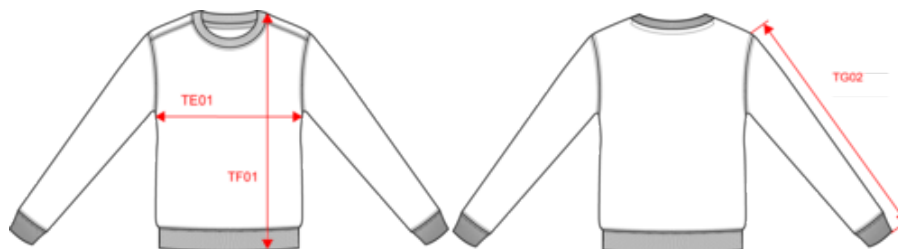

KARIBAN

K488

Sweat-shirt col rond homme

Dimensions (cm)

Mesures en cm	XS	S	M	L	XL	XXL	3XL	4XL
TE01 - 1/2 largeur poitrine à 1.5cm de l'emmanchure	49.00	52.00	55.00	58.00	61.00	64.00	67.00	70.00
TF01 - Hauteur totale de l'HSP	68.00	70.00	72.00	74.00	76.00	78.00	80.00	82.00
TG02 - Longueur manche longue	65.70	66.40	67.10	67.80	68.50	69.20	70.30	71.30