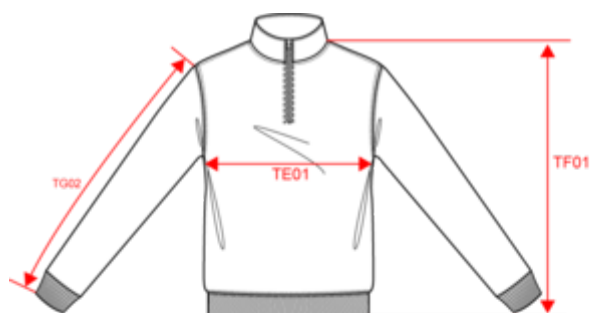

KARIBAN

K478

Sweat-shirt col zippé homme

- Coton peigné.
- En molleton gratté pour un confort optimal.
- Moderne et polyvalent.

80% coton / 20% polyester. Coton peigné. Molleton gratté. Manches montées. Col zippé avec bande de propreté ton sur ton. Finition bord-côte bas de manches et de vêtement.

PK - Pakistan
BD - Bangladesh

Code douanier

61102099

KARIBAN

K478

Sweat-shirt col zippé homme

Dimensions (cm)

Mesures en cm	XS	S	M	L	XL	XXL	3XL	4XL
TE01 - 1/2 largeur poitrine à 1.5cm de l'emmanchure	49.00	52.00	55.00	58.00	61.00	64.00	67.00	70.00
TF01 - Hauteur totale de l'HSP	69.00	71.00	73.00	75.00	77.00	79.00	81.00	83.00
TG02 - Longueur manche longue	60.50	61.50	62.50	63.50	64.50	65.50	66.50	67.50