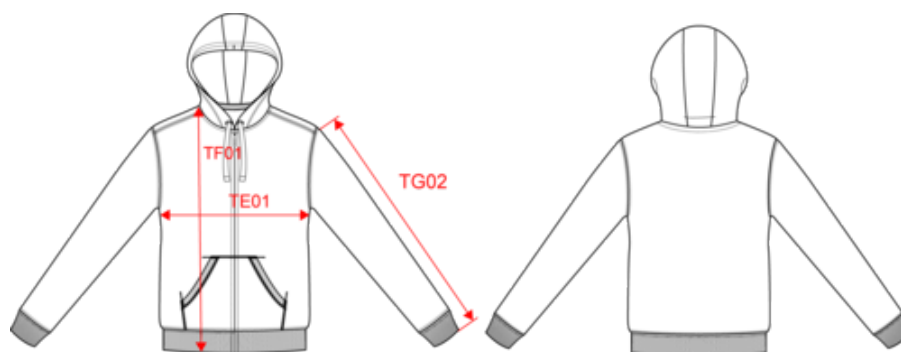

KARIBAN

K454

Sweat-shirt zippé capuche homme

- Lavage domestique à 60°C pour une propreté et une résistance optimale au fil du temps.
- En molleton gratté pour un confort optimal.
- Intemporel et casual.

80% coton / 20% polyester (Ash Heather : 79% coton / 20% polyester / 1% viscose). Surface extérieure 100% coton peigné. Molleton gratté 3 fils avec traitement LSF (Low Shrinkage fleece). Bande de propreté contrastée à l'encolure (Navy pour le coloris Oxford Grey et Ash Heather ; Oxford Grey pour tous les autres coloris). Capuche doublée en nid d'abeille avec cordon de serrage. Poches kangourou. Finition bord-côte entrée de poches, bas de manches et bas de vêtement. Fermeture zippée.

KARIBAN

K454

Sweat-shirt zippé capuche homme

Dimensions (cm)

Mesures en cm	XS	S	M	L	XL	XXL	3XL	4XL
TE01 - 1/2 largeur poitrine à 1.5cm de l'emmanchure	49.00	52.00	55.00	58.00	61.00	64.00	67.00	70.00
TF01 - Hauteur totale de l'HSP	69.00	71.00	73.00	75.00	77.00	79.00	81.00	83.00
TG02 - Longueur manche longue	64.00	65.00	66.00	67.00	68.00	69.00	70.00	71.00