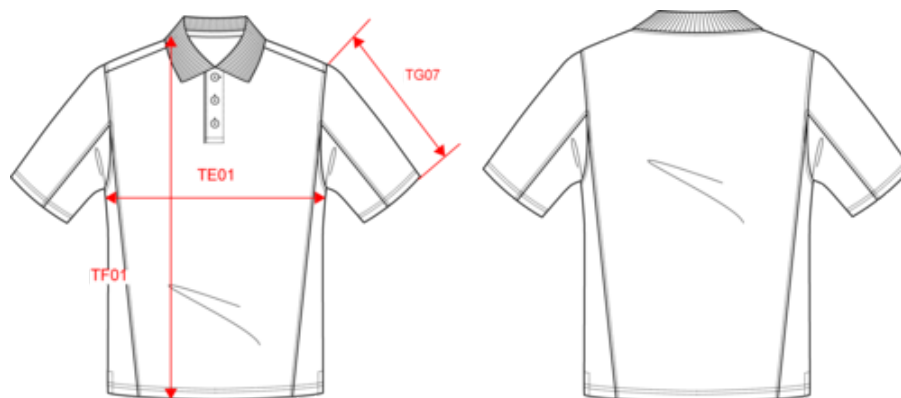

KARIBAN

K232

Polo piqué manches courtes bicolore homme

- Polo bicolore look sport et décontracté.
- Intemporel et tendance.
- Confection maille piquée.

65% polyester / 35% coton. (Black/Dark Grey ; Forest Green/Black ; Royal Blue/Navy : 65% polyester recyclé / 35% coton). Maille piquée. Col en bord-côte. Patte de boutonnage 3 boutons ton sur ton. Découpes contrastées sur côtés et dessous de manches. Bas de manche non resserré.

Code douanier

61052010

KARIBAN

K232

Polo piqué manches courtes bicolore homme

Dimensions (cm)

Mesures en cm	S	M	L	XL	XXL	3XL
TE01 - 1/2 largeur poitrine à 1.5cm de l'emmanchure	50.00	53.00	56.00	59.00	62.00	65.00
TF01 - Hauteur totale de l'HSP	70.00	72.00	74.00	76.00	78.00	80.00
TG07 - Longueur manche courte	22.25	23.00	23.75	24.50	25.25	26.00