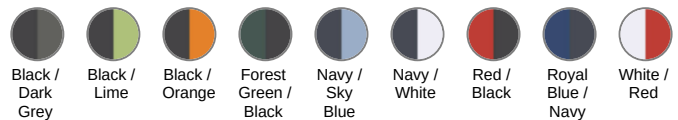

Code douanier

61052010