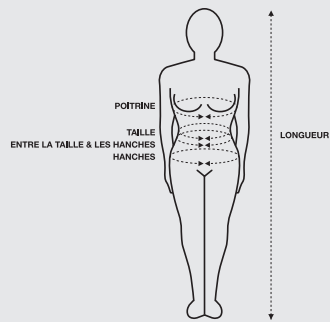

TABLEAU DES TAILLES FEMME

TAILLES PARTIES SUPÉRIEURES ET COMBINAISONS

TAILLE	XS	S	M	L	XL	XXL
LONGUEUR (en cm)	164-167	164-167	168-171	168-171	172-175	172-175
POITRINE (en cm)	86	87-90	91-94	95-98	99-103	104
TAILLE (en cm)	66	67-70	71-74	75-78	78-82	82
HANCHE (en cm)	90	91-94	95-98	99-102	103-106	107

TAILLES PARTIES INFÉRIEURES

TAILLE	34/XXS	36/XS	38/S	40/M	42/L	44/XL	46/XXL	48/3XL
ENTRE LA TAILLE & LES HANCHES	68	72	76	80	84	88	95	96

TABLEAU DES TAILLES HOMME

TAILLES PARTIES SUPÉRIEURES ET COMBINAISONS

TAILLE	S	M	L	XL	XXL	XXXL
LONGUEUR (en cm)	172-179	172-179	180-187	180-187	188-195	188-195
COL (en cm)	37-38	39-40	41-42	43-44	45-46	47-48
POITRINE (en cm)	91	92-99	100-107	108-115	116-123	124
ENTRE LA TAILLE & LES HANCHES	76	77-84	85-92	93-100	101-108	109

TAILLES PARTIES INFÉRIEURES

TAILLE	38/XXS	40/XS	42/S	44/M	46/L	48/XL	50/XXL	52/3XL	54/4XL	56/5XL	58/6XL	60/7XL	62/8XL	64/9XL
ENTRE LA TAILLE & LES HANCHES	76	80	84	88	92	96	100	104	108	112	116	120	124	128