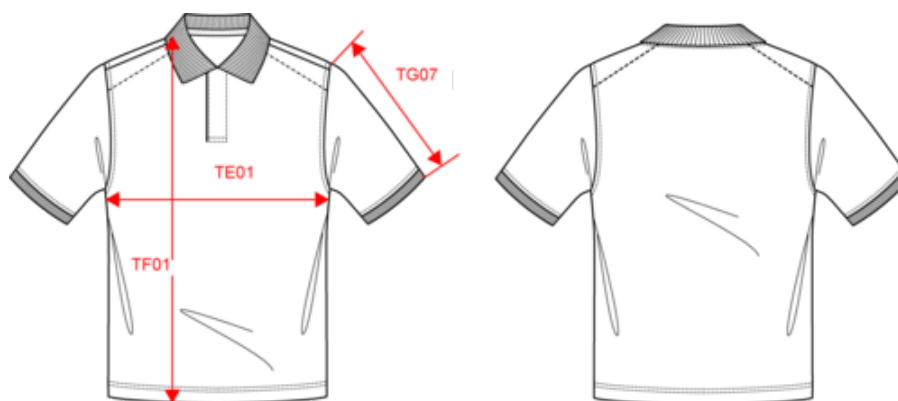

60% coton peigné / 40% polyester recyclé. Maille piquée interlock. Coupe confort. Lavage industriel (10 lavages). Séchage tunnel. Col et bas de manches en bord-côte 1x1. Bande de propreté intérieur col. Fermeture col par 2 boutons pression cachés sous patte. Renforts intérieurs épaules en tissu sergé 65% polyester / 35% coton pour éviter la déformation lors du lavage industriel et séchage tunnel. Pochette RFID au bas du vêtement sous label. Finition double aiguille bas de vêtement. Etiquette de marque tissée.

Code douanier

61051000

Fluorescent Orange Fluorescent Yellow

WK208

Polo unisexe écoresponsable coton/polyester

Dimensions (cm)

Mesures en cm	XS	S	M	L	XL	XXL	3XL	4XL	5XL
TE01 - 1/2 largeur poitrine à 1.5cm de l'emmanchure	49.00	52.00	55.00	58.00	61.00	64.00	67.00	70.00	73.00
TF01 - Hauteur totale de l'HSP	68.00	70.00	72.00	74.00	76.00	78.00	80.00	82.00	84.00
TG07 - Longueur manche courte	22.75	23.50	24.25	25.00	25.75	26.50	27.25	28.00	28.75