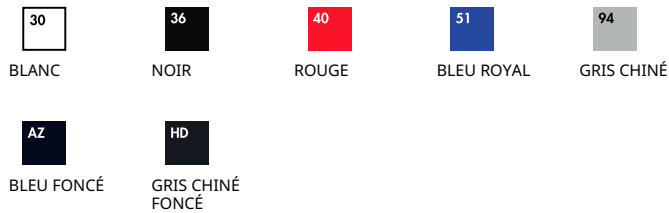

KIDS VALUEWEIGHT LONG SLEEVE T

Kids - 61-007-0

HOMMES FEMMES ENFANTS

100% coton*
 *Gris Chiné 97% coton, 3% polyester
 *Gris Chiné Foncé 50% coton, 50% polyester

Blanc - 160gr/m²;
 Couleur - 165gr/m²;

3-4,5-6,7-8,9-11,12-13,14-15

72

- Col rond en bord côte coton/Lycra®
- Bande de propreté de même tissu au revers du col
- Bord-côtes en coton/Lycra® aux poignets
- Maille et jauge plus fines pour une impression à haute résolution

Instructions d'entretien

Couleurs:

Tailles	Largeur*	Longueur**
3-4	38	45
5-6	40.5	50
7-8	43	55
9-11	46	60
12-13	48.5	65
14-15	53.5	72
Tol	2.5	2.5

*Mesure du vêtement 1cm en dessous de l'emmanchure
 **Mesure du plus haut point de l'épaule jusqu'au bas du vêtement