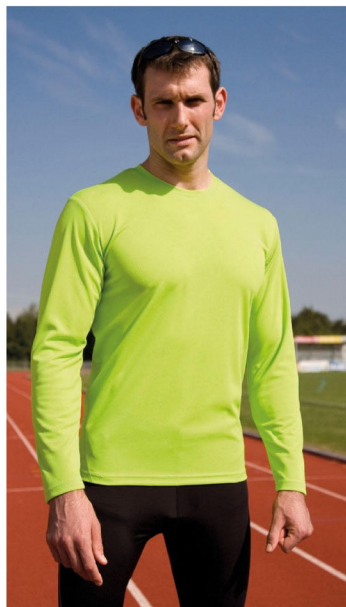

Performance T-Shirt LS

Code fournisseur: R254M

Description:

160 g/m2

100% polyester

matière respirante
qui laisse la peau sèche et confortable

bord dans le même
matériau

base arrière arrondie

logo imprimé ultra
réfléchissant sur le bas à droite

label réfléchissant imprimé dans
le cou à l'arrière

White

Black

Navy

Lime Green

Tailles

S, M, L, XL, 2XL