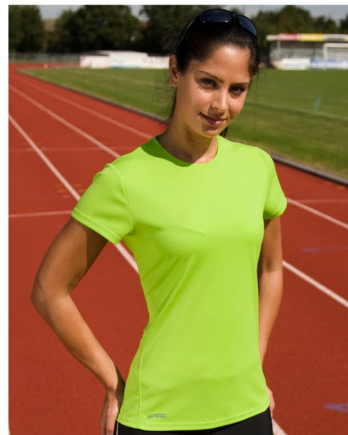

Ladies' Performance T-Shirt

Code fournisseur: **R253F**

Description:

160 g/m²

100% polyester

matière respirante
qui laisse la peau sèche et confortable

arrière arrondi

coutures couvertes

logo imprimé ultra réfléchissant SPIRO
dans le bas à droite

informations produit imprimées dans le cou

convient à la broderie et au transfert

White

Black

Navy

Lime Green

Tailles

XS (8), S (10), M (12), L (14), XL (16)