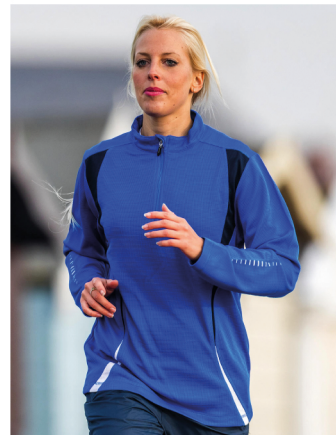

# Spiro Trial Training Top

**Code fournisseur:** S178X

## Description:

185 g/m<sup>2</sup>

100% polyester (maillage gaufré)

t  
shirt fonctionnel à longues manches

col droit

fermeture  
à glissière 1/4 avec protège-menton

soufflet contrasté devant et  
dos

motif à l'avant bras

surpiqûre au bord de la  
manche et à la base

coutures latérales

convient pour la  
broderie et l'impression

White/Red/White Black/Grey/White Charcoal/Lime/W Navy/Royal/White Royal/Navy/White Red/Black/White