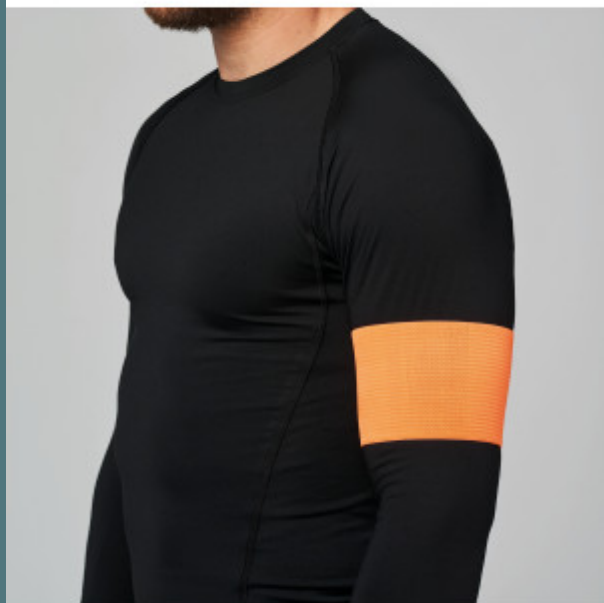

PROACT.®

PA679

Brassard élastique vierge

- Idéal pour la personnalisation à plat.

70% polyester / 30% élasthanne. Brassard sans marquage. Fermeture par velcro blanc. Idéal pour la personnalisation à plat.

Tailles

One Size

Tous droits réservés ©

Informations complémentaires

Logistique

1

500

Couleurs

White

Black

Fluorescent
Orange

Fluorescent
Yellow

Green

Sporty Red

Sporty
Royal Blue