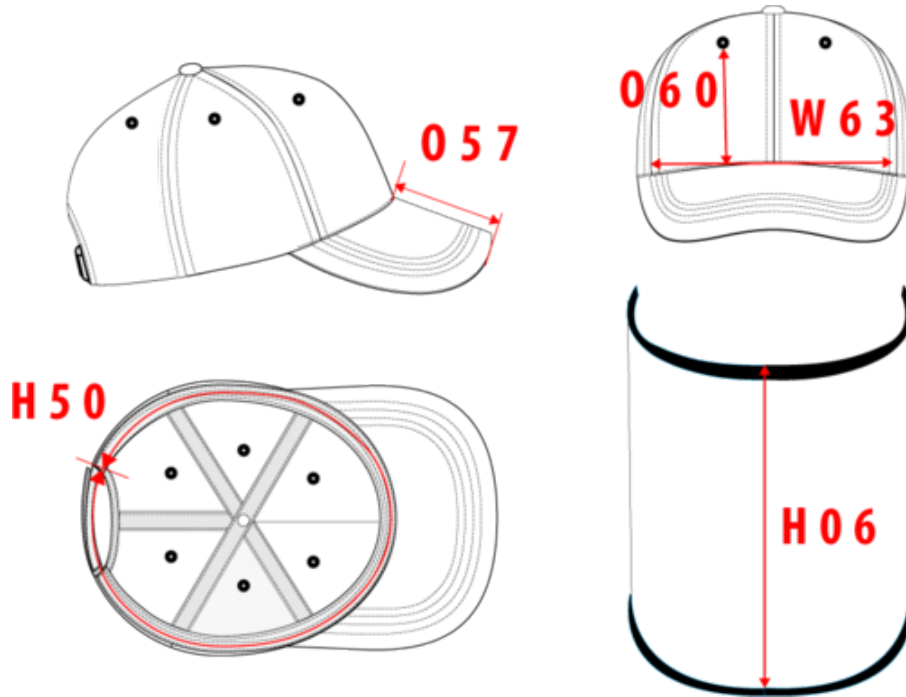

KP199

Casquette avec écran transparent

- Visière transparente semi-rigide amovible et lavable.
- Idéal en complément d'un masque, ce produit offre une barrière supplémentaire et empêche le contact accidentel des mains avec le visage.
- Fermeture réglable par bande auto-agrippante, pour un ajustement optimal.

100% coton. Casquette 100 % coton sergé. 6 panneaux. Fermeture réglable par bande auto-agrippante. Casquette livrée avec un écran facial transparent relevable et amovible semi-rigide en polyuréthane thermoplastique idéal comme protection complémentaire. L'écran facial est souple, léger et réutilisable. Il permet aussi l'usage avec le port de lunettes. Il peut être lavé avec du savon ou d'autres produits utilisés pour le lavage des mains. Il participe à la lutte dans la protection des postillons et des projections mais ne dispense pas des gestes barrière et des règles de distanciation sociale essentiels à la lutte contre la propagation des infections et notamment virales de type Covid-19. Cette casquette n'est pas un Equipement de Protection Individuelle (EPI) et ne peut s'y substituer.

KP199

Casquette avec écran transparent

Dimensions (cm)

Mesures en cm	One size
H06 - Hauteur milieu devant	26.00
H50 - Tour de tête	58.00
O57 - Profondeur visière casquette	7.00
O60 - Hauteur devant	8.50
W63 - Width of front panel on bottom	19.00

RVB : 33,59,127
Pantone C : 7687C
Pantone TCX : 19-3952TCX

White

RVB : 236,236,252
Pantone C : White
Pantone TCX : 11-0601TCX

Logistique

1

80

Sizes	Width (cm)	Height (cm)	Length (cm)	Net weight (kg)	Gross weight (kg)	Pieces/Box	Pieces/Bundle
One Size	43	40	60			80	1