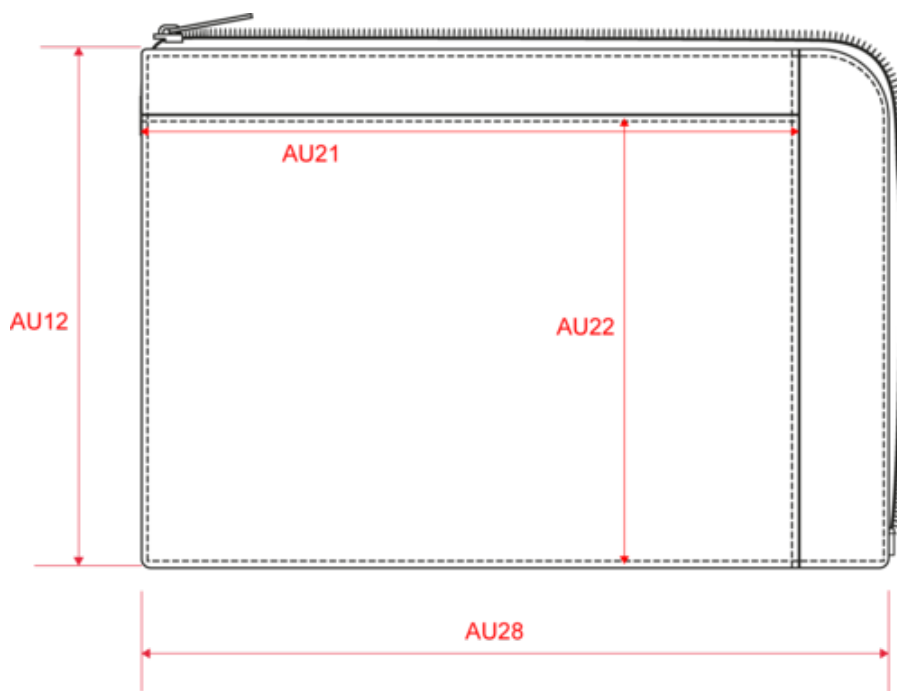

Tableau équivalence des tailles par pays en dernière page.

Informations Complémentaires

Logistique

Pays d'origine

CN - Chine

Code douanier

42021291

Housse pour tablette et document Kialma par K-loop

Dimensions (cm)

Mesures en cm	One Size
AU12 - Hauteur totale	25.00
AU21 - Largeur poche devant	31.00
AU22 - Hauteur poche devant	21.00
AU28 - Largeur bas	36.00

KI5304

Housse pour tablette et document Kialma par K-loop

Informations Couleurs

Black

RVB : 35,35,37
Pantone C : Black
Pantone TCX : 19-4004TCX

Logistique

Sizes	Width (cm)	Height (cm)	Length (cm)	Net weight (kg)	Gross weight (kg)	Pieces/Box	Pieces/Bundle
One Size	40.00000	29.00000	47.00000	11.00000	12.00000	30	1