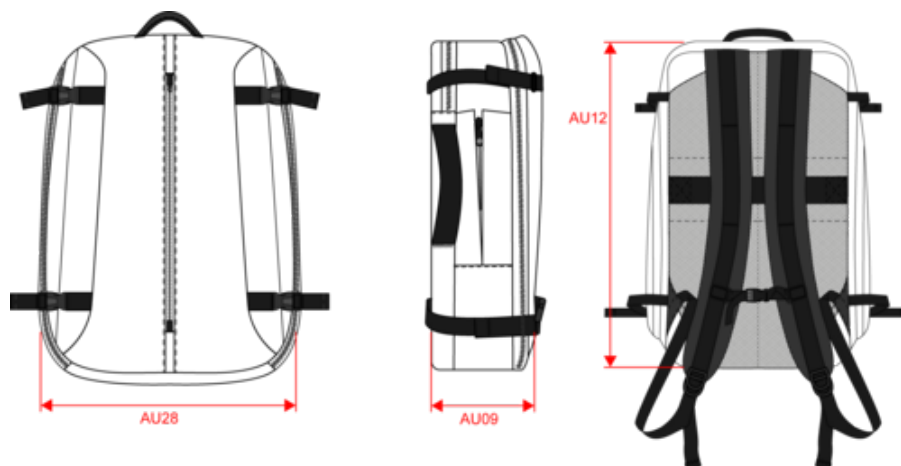

100% polyester. Sac à dos de travail en polyester avec matériaux contrastés. Grande poche frontale zippée. Grand compartiment principal dédiés aux documents avec deux poches en filet. Compartiment arrière rembourré pour ordinateur (jusqu'à 15 pouces) et tablette. Poche latérale pour bouteille. Connecteur externe de type C avec câble interne pour banque d'alimentation. Bande adhésive au dos permettant de glisser le sac à dos dans la poignée d'une valise et de le transporter confortablement. Dos et bretelles rembourrés et respirants.

KI0933

Sac à dos business avec support pour ordinateur

Dimensions (cm)

Mesures en cm	One Size
AU09 - Profondeur du bas	15.00
AU12 - Hauteur totale	46.00
AU28 - Largeur bas	30.00

KI0933

Sac à dos business avec support pour ordinateur

Informations Couleurs

Black

RVB : 35,35,37
Pantone C : Black
Pantone TCX : 19-4004TCX

Logistique  10

Sizes	Width (cm)	Height (cm)	Length (cm)	Net weight (kg)	Gross weight (kg)	Pieces/Box	Pieces/Bundle
One Size	41.00000	55.00000	54.00000	7.60000	8.60000	10	0