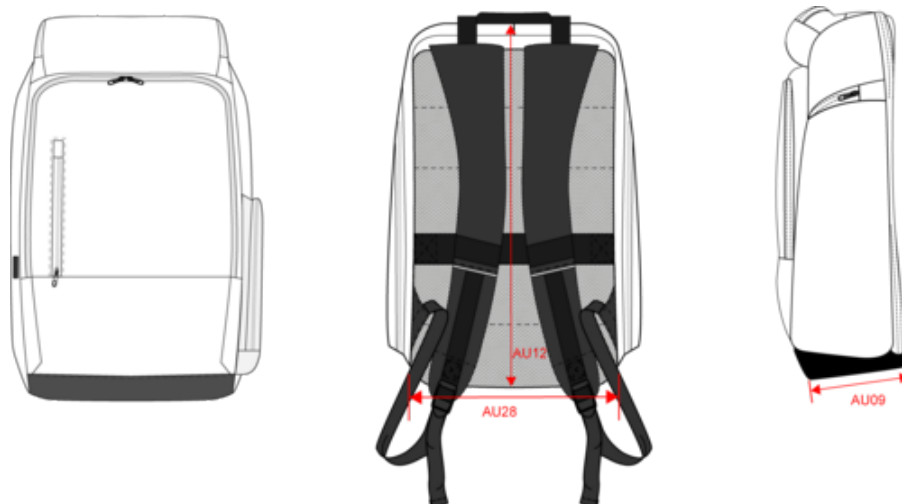

KI0932

Sac à dos business avec support pour ordinateur

- Robuste et polyvalent : poche isolée pour boissons, compartiments bien organisés, idéal en voyage.
- Compartiments protégés pour ranger des appareils électroniques jusqu'à 15" et de nombreux documents.
- Résistance maximale et protection contre l'abrasion grâce à un fond en 168D.

100% polyester. Sac à dos de travail avec compartiment pour ordinateur (jusqu'à 15 pouces) et compartiment rembourré pour tablette offrant un large espace de rangement pour les documents. Le compartiment principal comprend deux poches en filet, une grande poche zippée et deux poches latérales pour la banque d'alimentation. Connecteur externe de type C avec câble interne pour la banque d'énergie. Poche latérale extérieure avec doublure en aluminium pour ranger des bouteilles fraîches (jusqu'à 50 cl). Grande poche/compartiment avant avec intérieur organisé et poche extérieure zippée. Fond en 1680D de couleur contrastée offrant une résistance maximale et une protection contre l'abrasion. Grande poche supérieure matelassée pour le rangement ou pour les lunettes de soleil. Dos et bretelles rembourrés et respirants. Ruban adhésif au dos permettant de glisser le sac à dos dans les poignées de trolley et de le rendre facile à porter.

Tableau équivalence des tailles par pays en dernière page.

Black

Informations Complémentaires

Logistique

Pays d'origine

Code douanier

KI0932

Sac à dos business avec support pour ordinateur

Dimensions (cm)

Mesures en cm	One Size
AU09 - Profondeur du bas	13.00
AU12 - Hauteur totale	45.00
AU28 - Largeur bas	30.00

KI0932

Sac à dos business avec support pour ordinateur

Informations Couleurs

Black