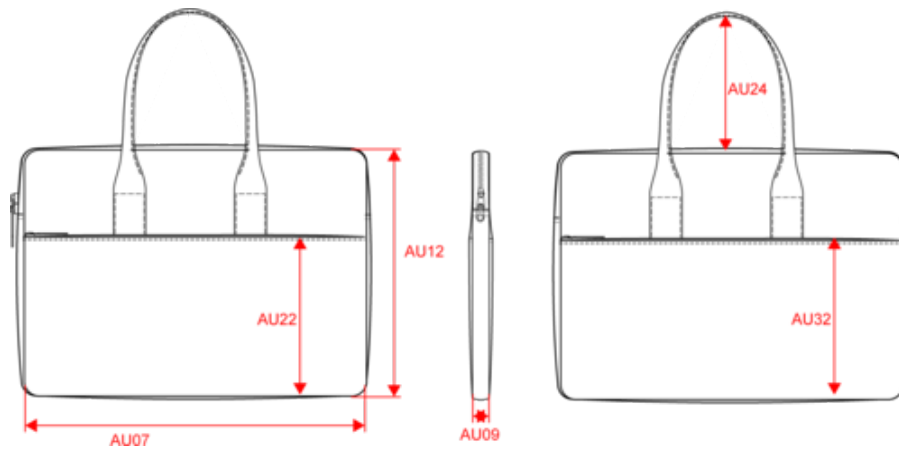

100% coton. Sac de travail en coton. Compartiment matelassé porte-tablette ou porte-ordinateur jusqu'à 15 pouces. Poche avant et arrière identique avec fermeture zippée pour faciliter la personnalisation des 2 côtés. Poignées réalisées dans le même matériau que le corps du sac.

Tableau équivalence des tailles par pays en dernière page.

Informations Complémentaires

Logistique

Pays d'origine

Code douanier

Sac de travail porte-tablette et ordinateur

Dimensions (cm)

Mesures en cm	One size
AU07 - Largeur totale	41.00
AU09 - Profondeur du bas	2.50
AU12 - Hauteur totale	30.00
AU24 - Hauteur poignée	17.00
AU22 - Hauteur poche devant	20.00