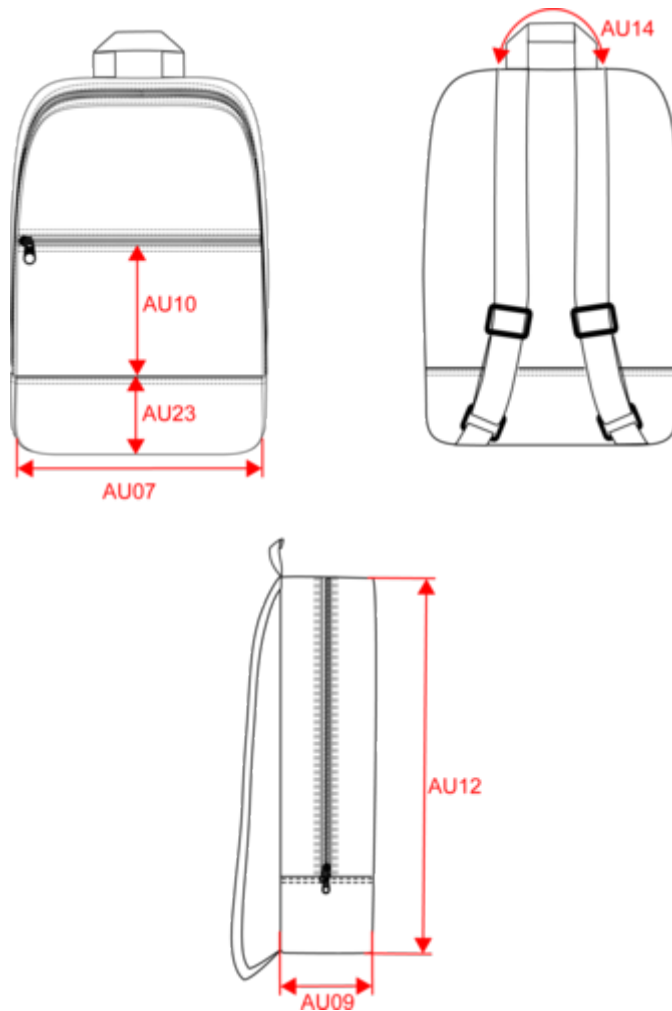

Informations Complémentaires

Logistique

Pays d'origine

Code douanier

Conditions de lavage

KI0185

Sac à dos essentiel en coton

Dimensions (cm)

| Mesures en cm | One size |
|--|----------|
| AU07 - Largeur totale | 27.00 |
| AU09 - Profondeur du bas | 11.00 |
| AU12 - Hauteur totale | 36.00 |
| AU14 - Longueur poignée | 17.00 |
| AU23 - Hauteur découpe | 9.00 |
| AU10 - Position poche devant sur le devant | 13.00 |