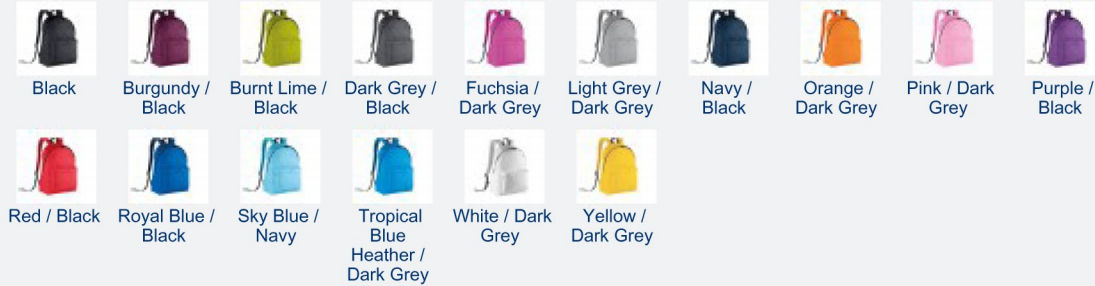

KI0131 Sac à dos classique - Version junior KIMOOD

Sac à dos en polyester 600D enduction PVC, poche zippée devant, dos matelassé, bretelles ergonomiques ajustables. Zips SBS. Même modèle que KI0130 en version junior.

Taille 28 x 38 x 16 cm

COLISAGE

30

ZONE DE DECORATION

A: 14x7 cm B: 10x6 cm