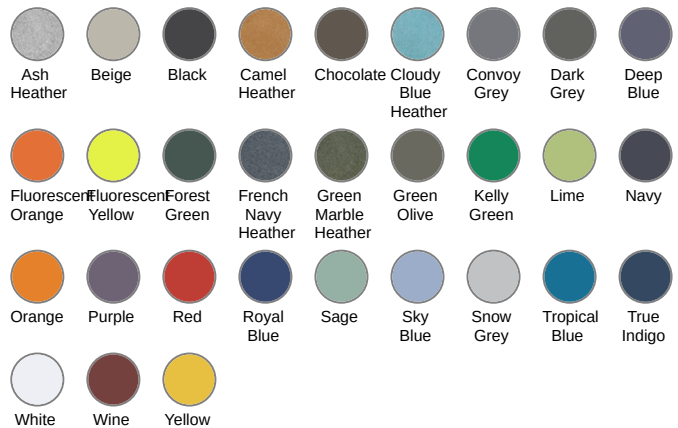

KARIBAN

K911

Veste micropolaire zippée homme

- Traitement antiboulochage : maintien aspect lisse et doux dans le temps.
- Excellente isolation thermique.
- Résistante et facile d'entretien.

100% polyester micropolaire antiboulochage. 2 poches zippées sur le côté. Fermeture zippée.

S M L XL XXL 3XL 4XL 5XL 300 g/m²

Tableau équivalence des tailles par pays en dernière page.

Certifications

Informations Complémentaires

Logistique

Pays d'origine

CN - Chine
BD - Bangladesh

Code douanier

61103099

Existe aussi en version

K907

K920

K907