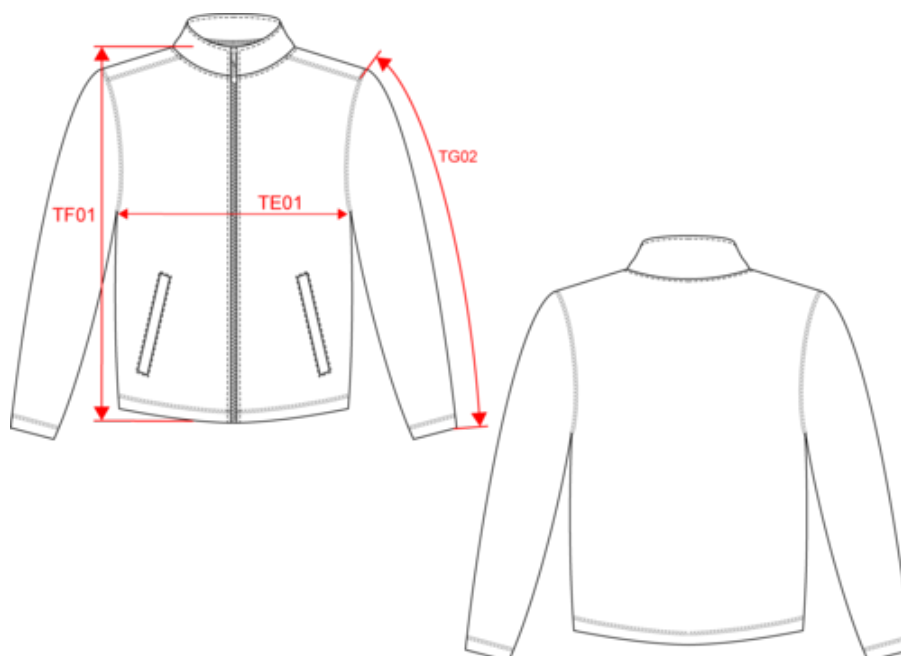

KARIBAN

K911

Veste micropolaire zippée homme

- Traitement antiboulochage : maintien aspect lisse et doux dans le temps.
- Excellente isolation thermique.
- Résistante et facile d'entretien.

100% polyester micropolaire antiboulochage. 2 poches zippées sur le côté. Fermeture zippée.

61103099

Existe aussi en version

K907

K920

K907

KARIBAN

K911

Veste micropolaire zippée homme

Dimensions (cm)

Mesures en cm	S	M	L	XL	XXL	3XL	4XL	5XL
TE01 - 1/2 largeur poitrine à 1.5cm de l'emmanchure	53.00	56.00	59.00	62.00	65.00	68.00	71.00	74.00
TF01 - Hauteur totale de l'HSP	69.00	71.00	73.00	75.00	77.00	79.00	81.00	83.00
TG02 - Longueur manche longue	64.00	65.50	67.00	68.50	70.00	71.50	73.00	74.50