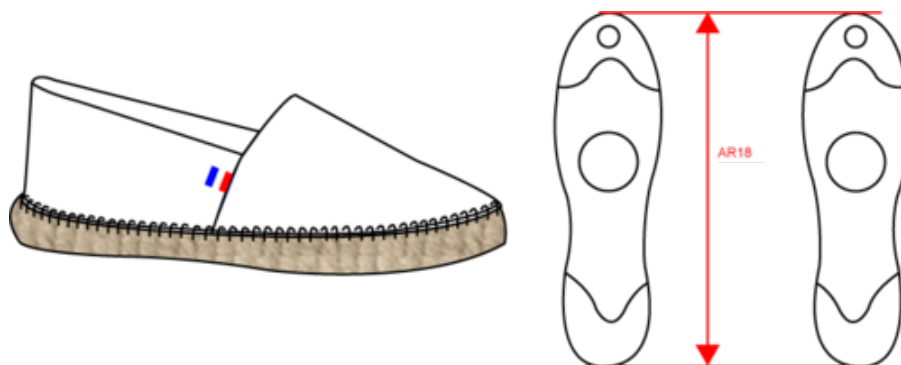

# KARIBAN

K840

Espadrilles unisexe Made in France

Dimensions (cm)

Mesures en cm	36	37	38	39	40	41	42	43	44	45	46
AR18 - Longueur pied du talon à l'extrémité du pied	23.00	23.60	24.30	25.00	25.60	26.30	27.00	27.60	28.30	29.00	29.60