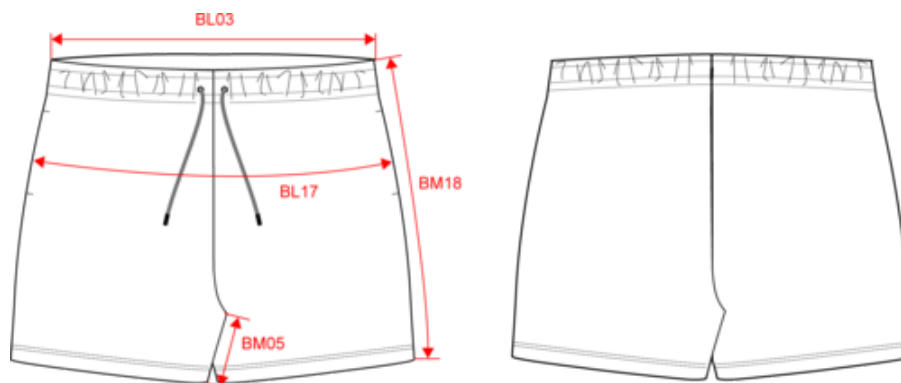

80% coton biologique / 20% polyester recyclé. Pour les coloris chinés : 75% coton biologique / 25% polyester recyclé. Molleton en French Terry 3 fils LST (Low shrinkage Terry). Lavage aux enzymes. 2 poches ouvertes côtés. Taille élastiquée avec cordon de serrage rond avec embout caoutchouc. Fentes d'aisance latérales avec bande de finition jersey. Double aiguille au bas de vêtement. Pas d'étiquette de marque, uniquement une puce de taille pour faciliter la personnalisation.

Tableau équivalence des tailles par pays en dernière page.

Informations Complémentaires

Logistique

Pays d'origine

Code douanier

KARIBAN

K799

Short écoresponsable molleton non gratté femme

Dimensions (cm)

Mesures en cm	XS	S	M	L	XL	XXL
BL03 - 1/2 largeur taille élastiquée à plat (ceinture devant sur dos)	34.00	36.00	38.00	41.00	44.00	47.00
BL17 - 1/2 largeur bassin (mesuré parallèle à la ceinture)	47.00	50.00	53.00	56.00	59.00	62.00
BM05 - Longueur entrejambes	6.50	6.50	6.50	6.50	6.50	6.50
BM18 - Longueur côté (ceinture comprise)	29.50	30.25	31.00	31.75	32.50	33.25

Oxford Grey

RVB :
Pantone C : Based on Cool gray 7C / Black
Pantone TCX : 16-3850TCX / 19-4004TCX

Logistique

30

Sizes	Width (cm)	Height (cm)	Length (cm)	Net weight (kg)	Gross weight (kg)	Pieces/Box	Pieces/Bundle
XS	40.00000	20.00000	60.00000	6.70000	8.00000	30	1
S	40.00000	20.00000	60.00000	6.80000	8.10000	30	1
M	40.00000	20.00000	60.00000	7.20000	8.50000	30	1
L	40.00000	20.00000	60.00000	7.60000	8.80000	30	1
XL	40.00000	22.00000	60.00000	8.10000	9.40000	30	1
XXL	40.00000	22.00000	60.00000	8.70000	10.00000	30	1