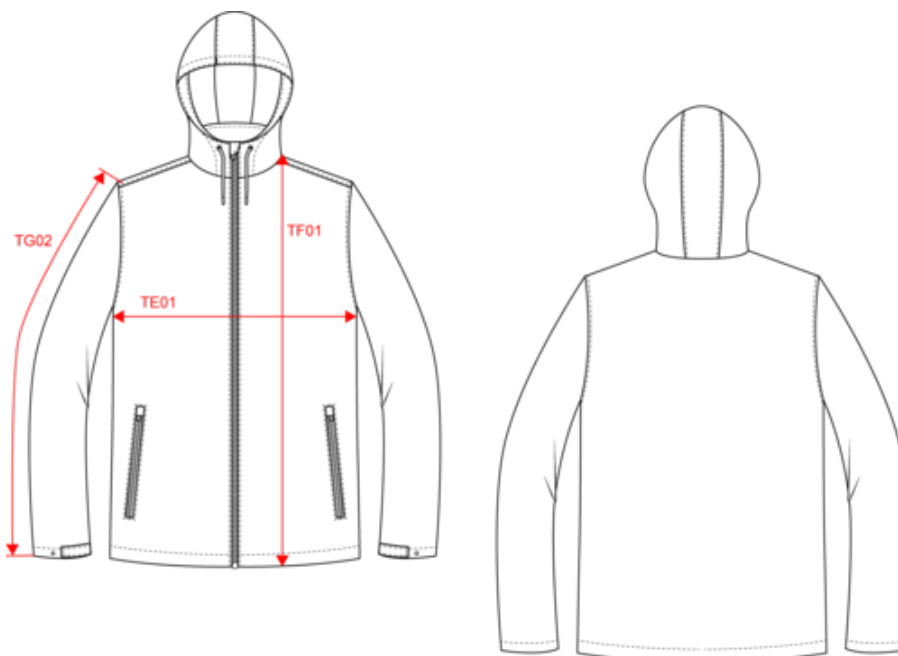

KARIBAN

K6153

Veste à capuche avec doublure en micropolaire unisexe

- Doublure micropolaire : chaude et respirante.
- Étiquette détachable pour une personnalisation facile.

100% polyamide 210T avec enduction acrylique. Doublure 100% polyester micropolaire. Coupe droite. Doublure corps, col et capuche en micropolaire ton sur ton. Manches ouatinées et doublées en polyester. Fermetures zippées noire avec chaînette argent en nylon. 2 poches avant zippées . 1 poche intérieure fermée avec bande auto-agrippante. Capuche en 3 parties, doublée avec cordon de serrage de couleur noire. Réglage bas de manches avec 2 boutons pression. Finition demi-lune encolure dos pour faciliter la personnalisation de marque à l'intérieur. Lien d'accrochage intérieur col. Zips invisible de personnalisation côté cœur et bas de vêtement. Étiquette de marque Tear Away.

Navy

Red

Silver

Conditions de lavage

KARIBAN

K6153

Veste à capuche avec doublure en micropolaire unisexe

Dimensions (cm)

Mesures en cm	XS	S	M	L	XL	XXL	3XL	4XL
TE01 - 1/2 largeur poitrine à 1.5cm de l'emmanchure	55.00	58.00	61.00	64.00	67.00	70.00	73.00	76.00
TF01 - Hauteur totale de l'HSP	79.00	81.00	83.00	85.00	87.00	89.00	91.00	93.00
TG02 - Longueur manche longue	63.50	64.50	65.50	66.50	67.50	68.50	69.50	70.50