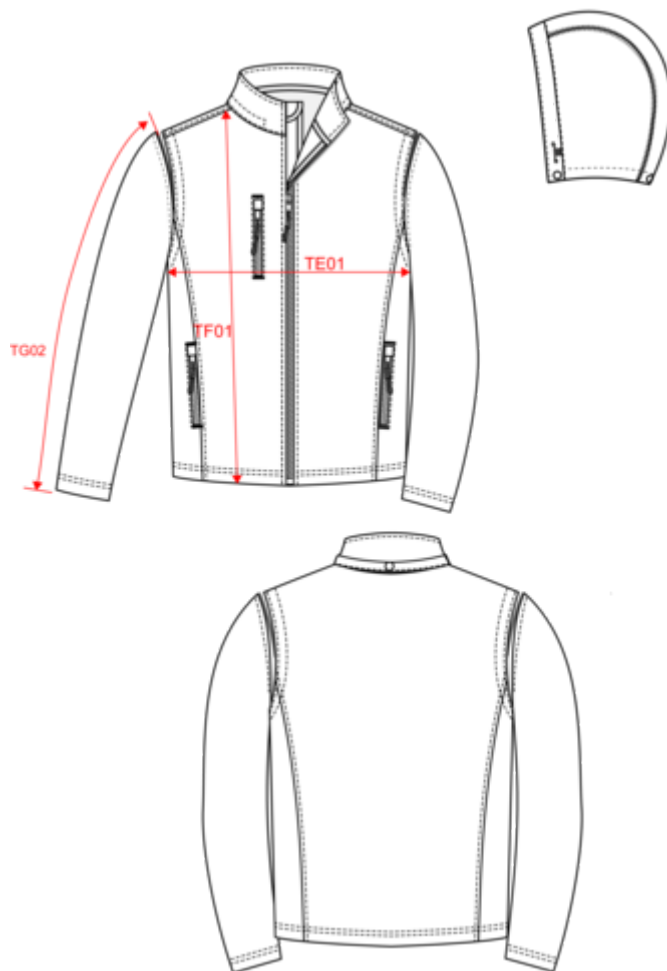

KARIBAN

K422

Veste Softshell 3 couches à capuche avec manches amovibles unisexe

- Tissu idéal pour l'impression.
- Polyvalente grâce à ses manches amovibles.
- Chaude, imperméable et respirante.

95% polyester/ 5% élasthanne. Tissu contrecollé 3 couches respirant. 3000 g/m² /24 h et imperméable 8000 mm. Extérieur : 95% polyester/ 5% élasthanne. Intermédiaire : membrane respirante. Couche intérieure : micropolaire. Tissu facilitant l'impression. Coupe ajustée. Fermeture zippée. 2 poches zippées sur le devant et une poche zippée devant côté droit au porter. Capuche amovible à l'aide de boutons pression et cordon de serrage. Manches amovibles à l'aide d'un zip. Finition double aiguille au bas de manche et de vêtement.

Tableau équivalence des tailles par pays en dernière page.

Informations Complémentaires

Logistique

Pays d'origine

Code douanier

Conditions de lavage

KARIBAN

K422

Veste Softshell 3 couches à capuche avec manches amovibles unisexe

Dimensions (cm)

Mesures en cm	XS	S	M	L	XL	XXL	3XL	4XL	5XL
TE01 - 1/2 largeur poitrine à 1.5cm de l'emmanchure	49.00	52.00	55.00	58.00	61.00	64.00	67.00	70.00	73.00
TF01 - Hauteur totale de l'HSP	70.20	72.20	74.20	76.20	78.20	80.20	82.20	84.20	86.20
TG02 - Longueur manche longue	65.00	66.00	67.00	68.00	69.00	70.00	71.00	72.00	73.00

Red
RVB : 195,32,54
Pantone C : 200C
Pantone TCX : 19-1664TCX

Titanium
RVB : 67,68,70
Pantone C : 446C
Pantone TCX : 19-0201TCX

Logistique

1

10

Sizes	Width (cm)	Height (cm)	Length (cm)	Net weight (kg)	Gross weight (kg)	Pieces/Box	Pieces/Bundle
XS	40.00	30.00	60.00	8.90000	10.30000	10	1
S	40.00	30.00	60.00	9.10000	10.60000	10	1
M	40.00	30.00	60.00	9.40000	10.90000	10	1
L	40.00	30.00	60.00	9.70000	11.20000	10	1
XL	40.00	32.00	60.00	10.30000	11.80000	10	1
XXL	40.00	32.00	60.00	10.80000	12.30000	10	1
3XL	40.00	32.00	60.00	11.30000	12.80000	10	1
4XL	40.00	32.00	60.00	11.80000	13.20000	10	1
5XL	40.00	32.00	60.00	12.30000	13.80000	10	1