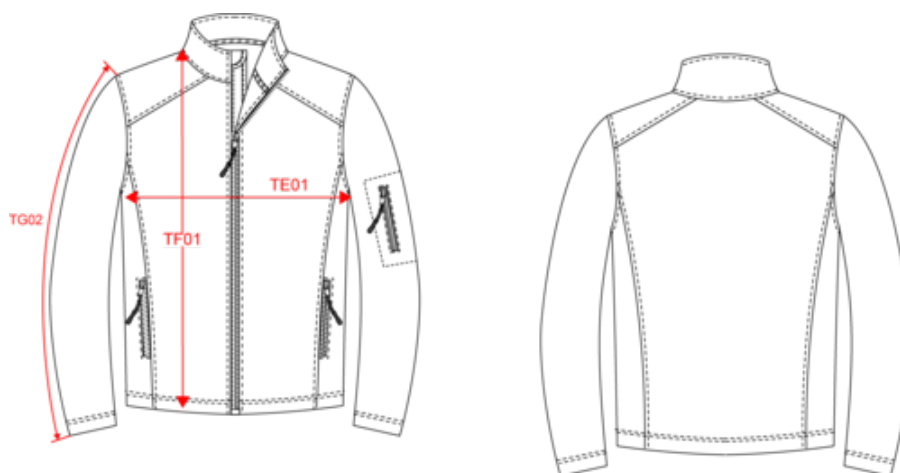

## Dimensions (cm)

Mesures en cm	S	M	L	XL	XXL	3XL	4XL
TE01 - 1/2 largeur poitrine à 1.5cm de l'emmanchure	52.00	55.00	58.00	61.00	64.00	67.00	70.00
TF01 - Hauteur totale de l'HSP	72.20	74.20	76.20	78.20	80.20	82.20	84.20
TG02 - Longueur manche longue	65.00	66.50	68.00	69.50	71.00	72.50	74.00