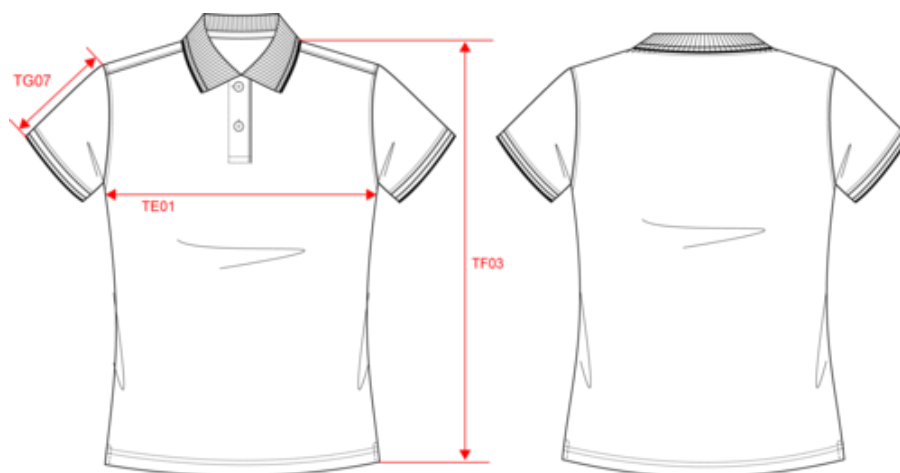

KARIBAN

K273

Polo femme manches courtes à rayures

- Col et manches liserés contrastés pour un look sportif élégant.
- Maille piquée : solide et respirante.
- Col 2 boutons pour un style tendance et minimaliste.

100% coton peigné. Pour les coloris chinés : 92% coton / 8% viscose. Maille piquée. Coupe ajustée. Patte de boutonnage col 2 boutons ton sur ton. Bande de propreté tissu principal à l'encolure. Fentes côtés avec bande de finition du tissu principal. Finitions bord-côte avec liserés contrastés au col et bas de manches. Double aiguille bas de vêtement.

K272

KARIBAN

K273

Polo femme manches courtes à rayures

Dimensions (cm)

Mesures en cm	XS	S	M	L	XL	XXL
TE01 - 1/2 largeur poitrine à 1.5cm de l'emmanchure	43.00	46.00	49.00	52.00	55.00	58.00
TF03 - Hauteur totale devant de l'HSP	61.00	63.00	65.00	67.00	69.00	71.00
TG07 - Longueur manche courte	15.25	16.00	16.75	17.50	18.25	19.00